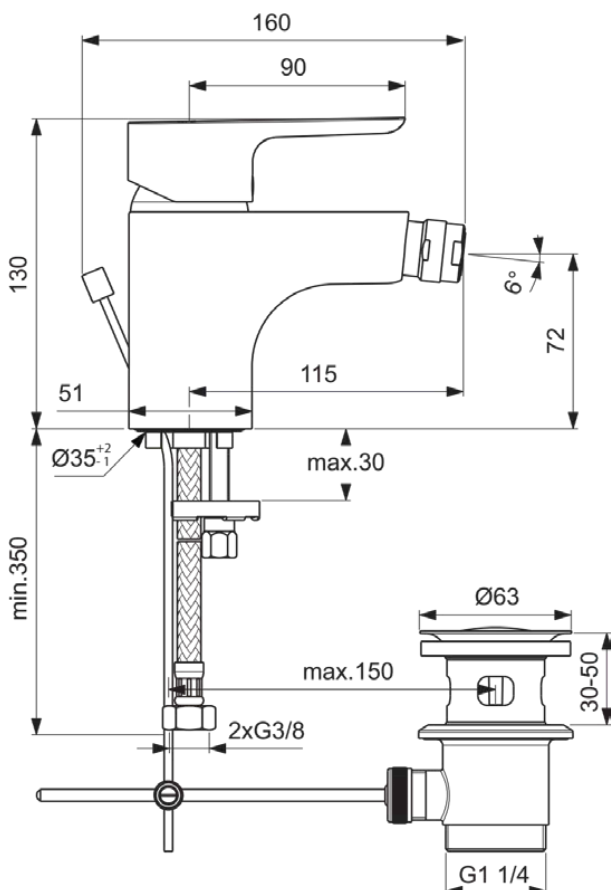

CERAPLAN III

B0897AA

CERAPLAN III | Bidet Armatur 51x160x130 mm, 115 mm vertikaler Abstand bis Mitte Auslauf in chrom, 12.5 l/min (3 bar), mit Ablaufgarnitur | EasyFix, Einstellbarer Auslauf, Click-Technologie, EPD, FirmaFlow, SmartShine Oberfläche

Bild & Zeichnung

Allgemeine Informationen

Produktkategorie:	Bidetarmaturen
Produktart:	Bidet Armatur
Marke:	Ideal Standard
Kollektion:	CERAPLAN III
Designer:	Ideal Standard
Colour:	AA - Chrom
Oberflächenbeschaffenheit:	glänzend
Höhe (mm):	130
Breite (mm):	51
Ausladung (mm):	160
Befestigungsart:	EasyFix
Nettogewicht (kg):	1.77
EAN Code:	3800861050674

Normen:	EN 248 EN 817 DIN 4109-1
Name des BGCC-Zertifikates:	14-NURVSPSRB-3136

Produktspezifikationen

Anzahl der Rosette(n):	0
Anzahl der Griffe:	1
Kugelgelenk-Anschlussgewinde:	M24x1
Farbcode:	AA
Farbbeschreibung:	chrom
FirmaFlow Kartusche:	Ja
Griff-Anwendung:	Volumen & Temperaturkontrolle
Griffposition:	Oben
Mit Kettenöse:	Nein
Niederdruckmodell:	Nein
Material:	Metall