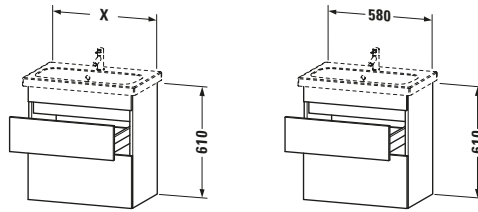

DuraStyle # DS647907575

Design by Matteo Thun & Antonio Rodriguez

Waschtischunterbau wandhängend

Basis Angaben	
Langbezeichnung	Duravit DuraStyle Waschtischunterbau wandhängend, Leinen Matt, Rechteckig, Anzahl Schubkästen: 2 – DS647907575

Spezifikationen	
Anzahl Schubkästen	2
Für Anzahl Waschtische	1
Compact	✓
Montagegrad	Montiert

Waschplatz	
Position Becken	Mitte

Montage	
Montageart	Montage unter Waschtisch / Wandhängend / Wandmontage

Farbe	
Farbwert	Leinen
Glanzgrad	Matt

Lieferumfang	
Montage	
Inkl. Befestigungsmaterial	✓
Technische Dokumentation	
Inkl. Montageanleitung	digital und gedruckt

Logistik	
Artikelgewicht	23 kg
Verkaufsverpackung	
Art Verkaufsverpackung	Karton
Menge / Verkaufsverpackung	1 Stk.
Ab Werk verpackt	✓
Breite Verkaufsverpackung inkl. Artikel	730 mm
Höhe Verkaufsverpackung inkl. Artikel	805 mm
Tiefe Verkaufsverpackung inkl. Artikel	550 mm
Gewicht Verkaufsverpackung inkl. Artikel	27,7 kg
Anzahl Packstücke	1

Vermaßung	
Breite / Länge	580 mm
Höhe	610 mm
Tiefe / Breite	368 mm
Min. Wandabstand	0 mm

Passende Produkte	
Passende Artikel	
	Inneneinteilung # UV9845 Universal
	Waschtisch # 233763 DuraStyle
Notwendige Artikel	
	Waschtisch # 233763 DuraStyle