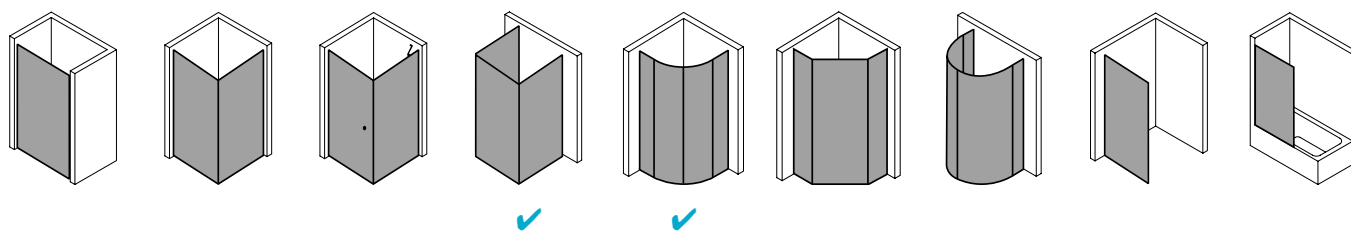

Technische Daten

Höhe	2000 mm
Breite	900 mm
Tiefe	31 mm
Oberfläche	Silber Mattglanz
Glas	ESG Klar
Beschichtung	ohne
Wanneneinbaumaß	880-910/980-1.010 mm
Glasaußenkante	855-885/955-985 mm
Anschlag	links und rechts
Türart	

Einbausituation