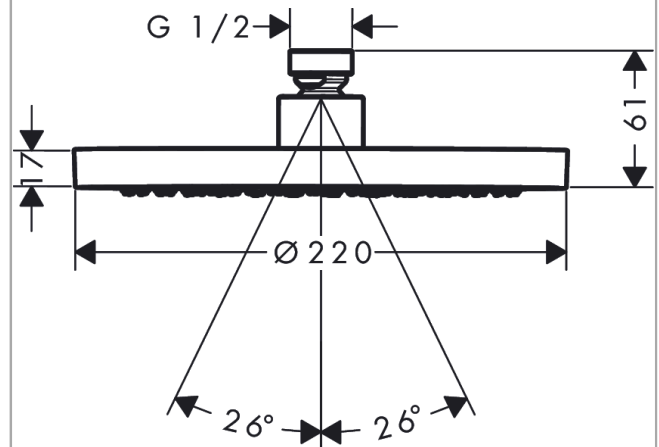

Maßzeichnung