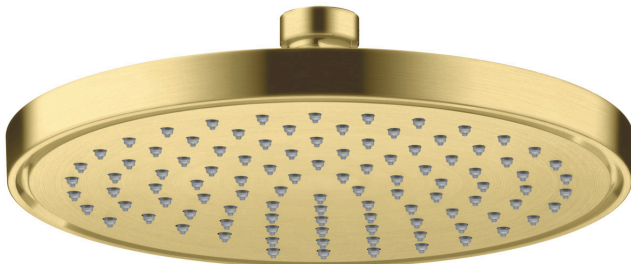

AXOR ShowerSolutions

Kopfbrause 220 1jet EcoSmart+

Oberfläche: **Brushed Brass** Artikelnummer: **35388950**

Beschreibung

Merkmale

- Brausekopfgrösse: 220 mm
- Strahlart: Rain
- Durchflussmenge Rain (bei 3 bar): 5,6 l/min
- Funktion ab: 2,6 l/min
- Maximale Durchflussmenge bei 3 bar: 5,6 l/min
- Mindestfliessdruck: 0,6 bar
- Kugelgelenk: Kopfbrause im Winkel verstellbar
- Material Strahlscheibe: Metall
- Kopfbrause zur Reinigung abnehmbar
- Montage: Decke oder Wand
- Anschlussgewinde: G 1/2
- Geräuschgruppe: II
- Durchflussklasse: Z
- P-IX 38290/IIZ

Artikeldetails

Preis exkl. MwSt.

809.00 CHF

Technologie

Zertifikate / Nachhaltigkeit

Produktabbildung