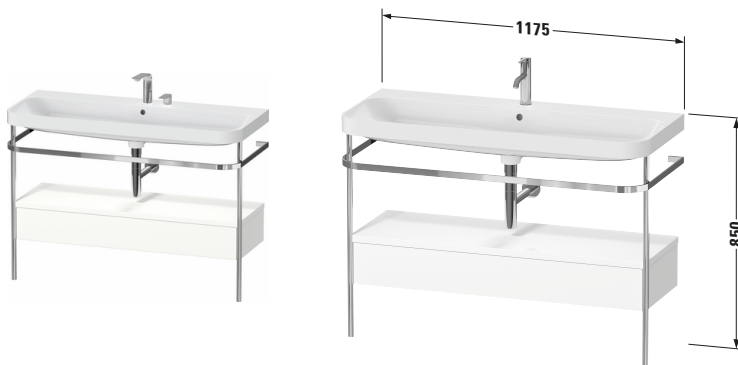

# Happy D.2 # HP4844E36360000

Design by sieger design

c-shaped Set mit Metallkonsole und Schubkästen

Basis Angaben	
Langbezeichnung	Duravit Happy D.2 c-shaped Set mit Metallkonsole und Schubkästen, Weiß Seidenmatt, Halbrund, Anzahl Schubkästen: 1, Tip-on Technik – HP4844E36360000

Spezifikationen	
<b>Keramik</b>	
Anzahl Waschplätze	1
Anzahl Becken	1
Position Becken	Mitte
Anzahl Hahnlöcher pro Waschplatz	2
<b>Griff</b>	
Ausführung Griff	Grifflos
<b>Front</b>	
Farbwert Front	Weiß
Glanzgrad Front	Seidenmatt
Material Front	Hochverdichtete MDF-Platte
<b>Korpus</b>	
Farbwert Korpus	Weiß
Glanzgrad Korpus	Seidenmatt
Material Korpus	Hochverdichtete MDF-Platte
Oberfläche Korpus	Lack

Features	
<b>Set Attribute</b>	
Hahnlochbank	Ja
Tip-on Technik	✓
Selbsteinzug mit Dämpfung	✓

Lieferumfang	
<b>Montage</b>	
Inkl. Befestigungsmaterial	✓
<b>Technische Dokumentation</b>	
Inkl. Pflegeanleitung	digital und gedruckt
Inkl. Montageanleitung	digital und gedruckt
<b>Set Attribute</b>	
Inkl. Schaftventil	Nein
Inkl. Ablaufventil	Ja
Inkl. Push-Open Ventil	Ja

Passende Produkte	
<b>Passende Artikel</b>	
	Designsiphon # 005036 Universal
	Einrichtungssystem Set # UV0515 Universal

Vermaßung	
Breite / Länge	1175 mm
Höhe	850 mm
Tiefe / Breite	490 mm
Min. Wandabstand	0 mm