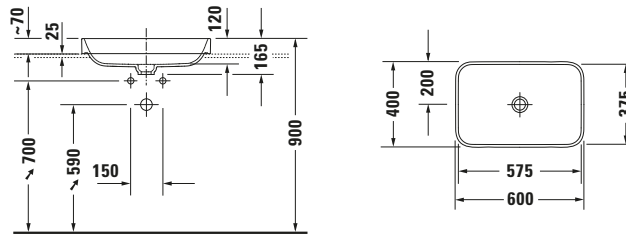

### Basis Angaben

Langbezeichnung	Duravit Happy D.2 Aufsatzbecken 600 mm Anthrazit Matt, Anzahl Hahnlöcher pro Waschplatz: 0, Geschliffen – 2359601300
-----------------	--