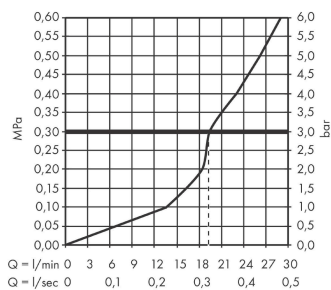

AXOR Uno

Wanneneinlauf gebogen

Oberfläche: **Brushed Red Gold** Artikelnummer: **38411310**

Beschreibung

Merkmale

- mit Rosette
- Ausladung: 178 mm
- Wandmontage
- Maximale Durchflussmenge bei 3 bar: 19 l/min
- Strahlart: Normalstrahl
- SVGW 1908-6868
- P-IX 16941/IIO

Artikeldetails

TEAM-Nr. 757622.235
Preis exkl. MwSt. 376.00 CHF

Technologie

Zertifikate / Nachhaltigkeit

Produktabbildung

Maßzeichnung

Durchflussdiagramm

Die Verbrauchswerte wurden praxisnah mit den dazugehörigen Armaturen (Thermostat/Mischer/Unterputzventil) gemessen.