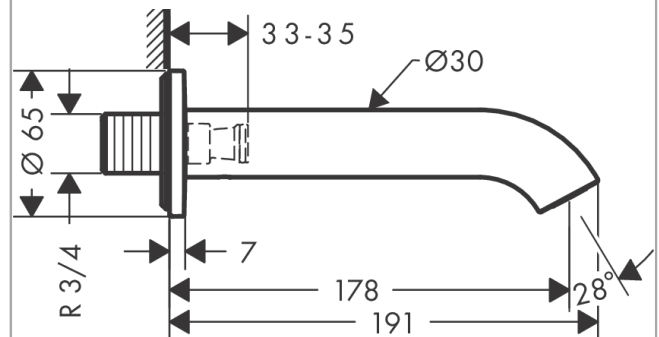

AXOR Uno

Wanneneinlauf gebogen

Oberfläche: **Brushed Red Gold** Artikelnummer: **38411310**

Beschreibung

Merkmale

- mit Rosette
- Ausladung: 178 mm
- Wandmontage
- Maximale Durchflussmenge bei 3 bar: 19 l/min
- Strahlart: Normalstrahl
- SVGW 1908-6868
- P-IX 16941/IIO

Artikeldetails

TEAM-Nr. 757622.235
Preis exkl. MwSt. 376.00 CHF

Technologie

Zertifikate / Nachhaltigkeit

Produktabbildung

Maßzeichnung

Durchflussdiagramm

Die Verbrauchswerte wurden praxisnah mit den dazugehörigen Armaturen (Thermostat/Mischer/Unterputzventil) gemessen.