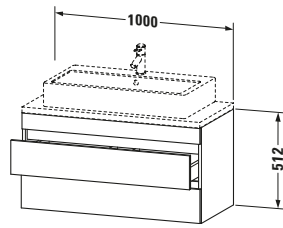

Konsolenwaschtischunterbau wandhängend

Basis Angaben	
Langbezeichnung	Duravit DuraStyle Konsolenwaschtischunterbau wandhängend, Weiß Hochglanz, Rechteckig, Anzahl Schubkästen: 2 – DS530902243

Lieferumfang	
Montage	
Inkl. Befestigungsmaterial	✓
Technische Dokumentation	
Inkl. Montageanleitung	digital und gedruckt

Passende Produkte	
Passende Artikel	
	Raumsparsiphon # 005076 Universal
	Inneneinteilung # UV9846 Universal

Spezifikationen	
Anzahl Schubkästen	2
Für Anzahl Waschtische	1
Compact	✓
Montagegrad	Montiert

Logistik	
Artikelgewicht	24,3 kg
Verkaufsverpackung	
Art Verkaufsverpackung	Karton
Menge / Verkaufsverpackung	1 Stk.
Ab Werk verpackt	✓
Breite Verkaufsverpackung inkl. Artikel	615 mm
Höhe Verkaufsverpackung inkl. Artikel	1060 mm
Tiefe Verkaufsverpackung inkl. Artikel	550 mm
Gewicht Verkaufsverpackung inkl. Artikel	28,1 kg
Anzahl Packstücke	1

Notwendige Artikel	
	Konsole # DS101C DuraStyle
	Konsole # DS105C DuraStyle
	Konsole # DS100C DuraStyle
	Konsole # DS104C DuraStyle

Waschplatz	
Position Becken	Mitte

Montage	
Montageart	Konsolenmontage / Wandhängend / Wandmontage

Farbe	
Farbwert	Weiß
Glanzgrad	Hochglanz

Front	
Farbwert Front	Weiß
Glanzgrad Front	Hochglanz

Korpus	
Glanzgrad Korpus	Matt
Material Korpus	Hochverdichtete Dreischicht-Holzspanplatte
Oberfläche Korpus	Dekor
Griff	
Ausführung Griff	Grifflos

Vermaßung	
Breite / Länge	1000 mm
Höhe	512 mm
Tiefe / Breite	478 mm
Min. Wandabstand	20 mm

Features	
Inneneinteilung	Optional
Selbsteinzug mit Dämpfung	✓
Siphonausschnitt	✓
Schürze	✓