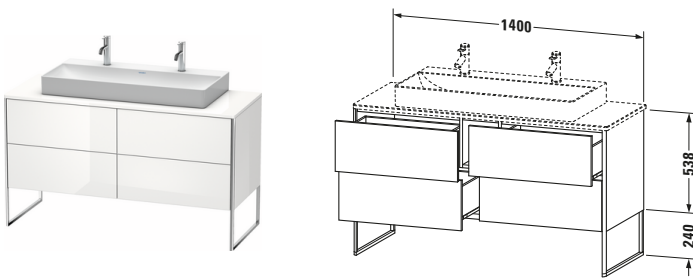

Konsolenwaschtischunterbau bodenstehend

Basis Angaben

Langbezeichnung	Duravit XSquare Konsolenwaschtischunterbau bodenstehend, Weiß Hochglanz, Rechteckig, Anzahl Ausschnitte: 1, Anzahl Auszüge: 4, Tip-on Technik – XS4925M2222
-----------------	---

Spezifikationen

Anzahl Ausschnitte	1
Anzahl Auszüge	4
Für Anzahl Waschtische	1
Montagegrad	Teilweise montiert
Waschplatz	
Position Becken	Mitte
Montage	
Montageart	Bodenstehend / Wandmontage
Farbe	
Farbwert	Weiß
Glanzgrad	Hochglanz
Front	
Farbwert Front	Weiß
Glanzgrad Front	Hochglanz
Korpus	
Glanzgrad Korpus	Hochglanz
Material Korpus	Hochverdichtete Dreischicht-Holzspanplatte
Oberfläche Korpus	Dekor
Griff	
Ausführung Griff	Grifflos
Profil	
Farbe Profil	Chrom
Glanzgrad Profil	Hochglanz
Material Profil	Aluminium

Features

Tip-on Technik	✓
Einrichtungssystem	Optional
Integrierter Höhenausgleich	✓
Selbsteinzug mit Dämpfung	✓

Lieferumfang

Inkl. Fußgestell	✓
------------------	---

Montage

Inkl. Befestigungsmaterial	✓
----------------------------	---

Vermaßung

Breite / Länge	1400 mm
Höhe	778 mm
Tiefe / Breite	548 mm
Min. Wandabstand	0 mm

Passende Produkte
Passende Artikel

	Raumsparsiphon # 005076 Universal
	Einrichtungssystem Set # UV0511 Universal
	Konsole # XS060G XSquare
	Konsole # XS061G XSquare