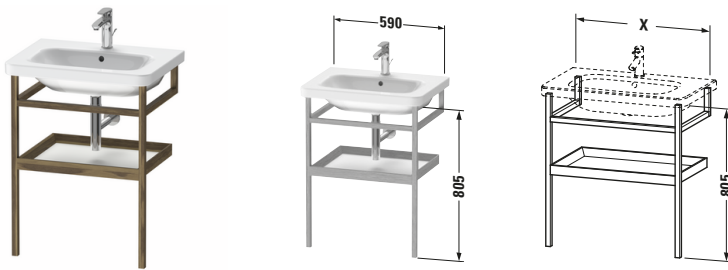

Holzgestell

Basis Angaben	
Langbezeichnung	Duravit DuraStyle Holzgestell – DS988101877

Logistik	
Artikelgewicht	4 kg
Verkaufsverpackung	
Art Verkaufsverpackung	Karton
Menge / Verkaufsverpackung	1 Stk.
Ab Werk verpackt	✓
Breite Verkaufsverpackung inkl. Artikel	616 mm
Höhe Verkaufsverpackung inkl. Artikel	842 mm
Tiefe Verkaufsverpackung inkl. Artikel	55 mm
Gewicht Verkaufsverpackung inkl. Artikel	7 kg
Anzahl Packstücke	1

Weitere Informationen finden Sie hier

<https://pro.duravit.de/p/DS988101877>

Passende Produkte	
Passende Artikel	
	Waschtisch # 232065 DuraStyle
Notwendige Artikel	
	Waschtisch # 232065 DuraStyle

Vermaßung	
Breite / Länge	590 mm
Höhe	805 mm
Tiefe / Breite	440 mm