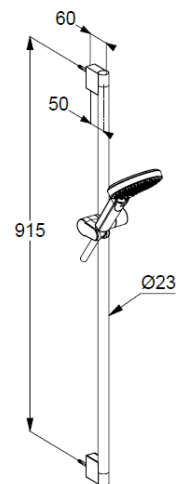

Technische Daten/ Technical Data

KLUDI-DIVE X
Brause-Set 3 S
DN 15

Artikel- Nr.: 6993039-00

Oberfläche:
39 mattschwarz

Artikeltext
Hersteller KLUDI GmbH & Co. KG
Typ: KLUDI-DIVE X
Brause-Set 3 S
Artikel- Nr.: 6993039-00

Handbrause 3 S
Durchflussmenge bei 3 bar 15 l/min.
(mit Möglichkeit zur Begrenzung auf 9 l/min.)
mit Drucktastenumstellung
mit 3 Strahlarten
Body/Hair/Skin
mit Kalkschnellreinigung
Anschlussgewinde G1/2
Siebdichtung

Brauseschlauch
kunststoffummantelt
mit Metalleffekt
mit konischen Muttern
verdreh sicher
G1/2 x G1/2 x 1600mm

Wandstange 900mm
höhenverstellbare Handbrausehalterung
mit Befestigungsmaterial
zur starren Wandmontage

Produktabbildung/ Product picture

Maßzeichnung/ Dimensional drawing

Durchfluss/ Flow rate