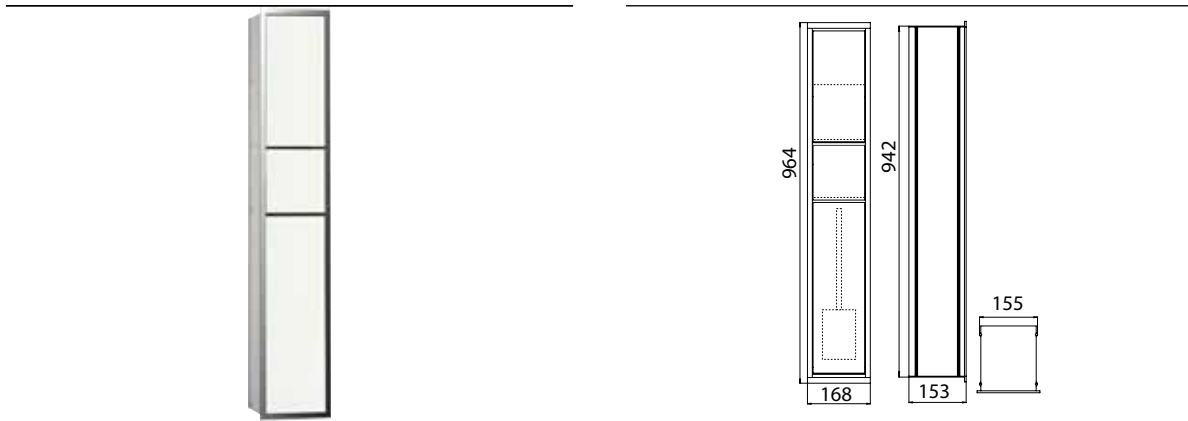

### WC-Modul chrom/weiß

Art.-Nr.9760 278 64

Fach mit Einlegeboden, Papierhalterbox, Toilettenbürstengarnitur, Türanschlag links/rechts wechselbar