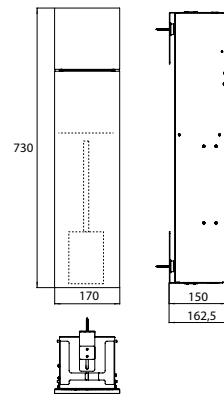

### WC-Modul - Unterputzmodell weiß-matt

Art.-Nr.9755 513 00

mit Fächern für Reserverolle oder Feuchtpapierbox, WC-Papier und integrierter Toilettenbürstengarnitur. Türanschlag links.