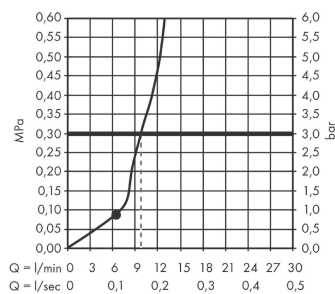

AXOR ShowerSolutions

Kopfbrause 245 1jet

Oberfläche: **Polished Gold Optic** Artikelnummer: **35380990**

Beschreibung

Merkmale

- Brausekopfgrösse: 245 mm
- Strahlart: Rain
- Durchflussmenge Rain (bei 3 bar): 10,1 l/min
- Funktion ab: 6,2 l/min
- Maximale Durchflussmenge bei 3 bar: 10,1 l/min
- Mindestfliessdruck: 0,8 bar
- Kugelgelenk: Kopfbrause im Winkel verstellbar
- Material Strahlscheibe: Metall
- Kopfbrause zur Reinigung abnehmbar
- Montage: Decke oder Wand
- Anschlussgewinde: G 1/2
- Geräuschgruppe: II
- Durchflussklasse: A
- P-IX 38294/IIA

Artikeldetails

TEAM-Nr. 758379.766
Preis exkl. MwSt. 927.00 CHF

Technologie

Zertifikate / Nachhaltigkeit

Produktabbildung

Maßzeichnung

Durchflussdiagramm

AXOR ShowerSolutions
 Kopfbrause 245 1jet
 Oberfläche: Polished Gold Optic Artikelnummer: 35380990