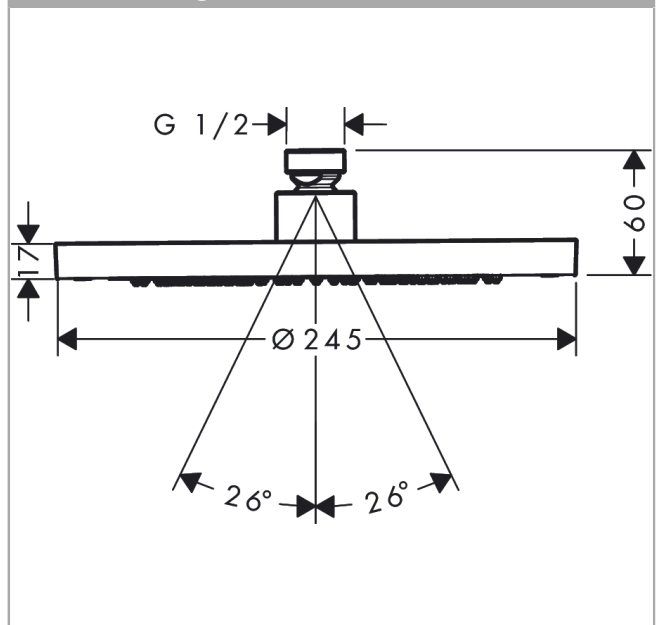

AXOR ShowerSolutions

Kopfbrause 245 1jet

Oberfläche: **Polished Gold Optic** Artikelnummer: **35380990**

Beschreibung

Merkmale

- Brausekopfgrösse: 245 mm
- Strahlart: Rain
- Durchflussmenge Rain (bei 3 bar): 10,1 l/min
- Funktion ab: 6,2 l/min
- Maximale Durchflussmenge bei 3 bar: 10,1 l/min
- Mindestfliessdruck: 0,8 bar
- Kugelgelenk: Kopfbrause im Winkel verstellbar
- Material Strahlscheibe: Metall
- Kopfbrause zur Reinigung abnehmbar
- Montage: Decke oder Wand
- Anschlussgewinde: G 1/2
- Geräuschgruppe: II
- Durchflussklasse: A
- P-IX 38294/IIA

Artikeldetails

TEAM-Nr. 758379.766
Preis exkl. MwSt. 927.00 CHF

Technologie

Zertifikate / Nachhaltigkeit

Produktabbildung

Maßzeichnung

Durchflussdiagramm

AXOR ShowerSolutions
 Kopfbrause 245 1jet
 Oberfläche: Polished Gold Optic Artikelnummer: 35380990