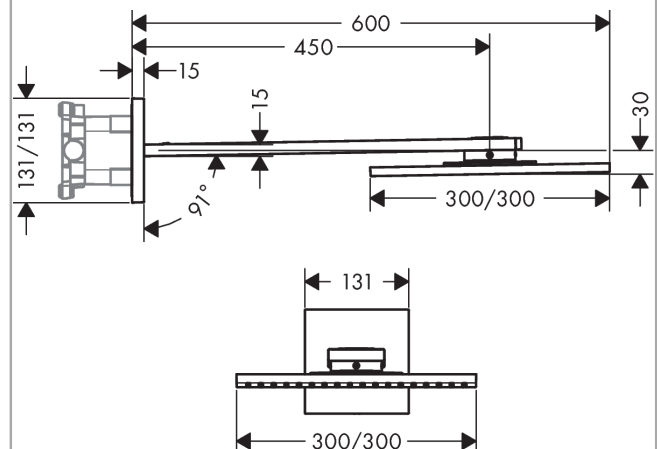

AXOR ShowerSolutions

Kopfbrause 300/300 2jet mit Brausenarm

Oberfläche: **Polished Red Gold** Artikelnummer: **35318300**

Beschreibung

Merkmale

- besteht aus: Kopfbrause, Brausenarm
- Brausekopfgrösse: 300 x 300 mm
- Strahlart: PowderRain, Intense PowderRain
- Durchflussmenge PowderRain (bei 3 bar): 19 l/min
- Durchflussmenge Intense PowderRain (bei 3 bar): 16 l/min
- Maximale Durchflussmenge bei 3 bar: 19 l/min
- Mindestfliessdruck: 2 bar
- Select Umstellung an der Armatur
- dynamische Strahldüsen fahren im Betrieb aus
- Material Strahlscheibe: Metall
- Brausearmlänge: 450 mm
- Kopfbrause zur Reinigung abnehmbar
- ServiceCard mit Sieb kann zur Reinigung ohne Werkzeug entnommen werden
- Montage: Wand
- Anschlussart: Grundkörper

Produktabbildung

Maßzeichnung

AXOR ShowerSolutions
Kopfbrause 300/300 2jet mit Brausenarm
 Oberfläche: **Polished Red Gold** Artikelnummer: **35318300**

Durchflussdiagramm

Die Verbrauchswerte wurden praxisnah mit den dazugehörigen Armaturen (Thermostat/Mischer/Unterputzventil) gemessen.

AXOR ShowerSolutions
Kopfbrause 300/300 2jet mit Brausenarm
 Oberfläche: **Polished Red Gold** Artikelnummer: **35318300**

Einbaubeispiel

- AXOR ShowerSolutions 250 2jet
35296000
- AXOR ShowerSolutions 300 2jet
35303000
- AXOR ShowerSolutions 250/250 2jet
35310000
- AXOR ShowerSolutions 300/300 2jet
35318000