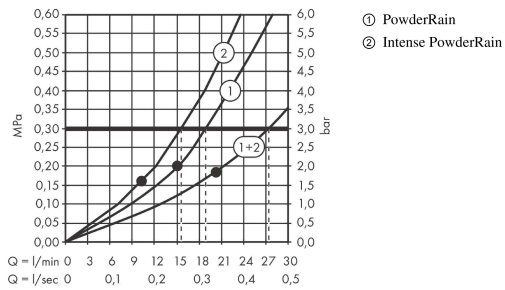

AXOR ShowerSolutions

Kopfbrause 300/300 2jet mit Brausenarm

Oberfläche: **Polished Red Gold** Artikelnummer: **35318300**

Beschreibung

Merkmale

- besteht aus: Kopfbrause, Brausenarm
- Brausekopfgrösse: 300 x 300 mm
- Strahlart: PowderRain, Intense PowderRain
- Durchflussmenge PowderRain (bei 3 bar): 19 l/min
- Durchflussmenge Intense PowderRain (bei 3 bar): 16 l/min
- Maximale Durchflussmenge bei 3 bar: 19 l/min
- Mindestfliessdruck: 2 bar
- Select Umstellung an der Armatur
- dynamische Strahldüsen fahren im Betrieb aus
- Material Strahlscheibe: Metall
- Brausearmlänge: 450 mm
- Kopfbrause zur Reinigung abnehmbar
- ServiceCard mit Sieb kann zur Reinigung ohne Werkzeug entnommen werden
- Montage: Wand
- Anschlussart: Grundkörper

Produktabbildung

Maßzeichnung

AXOR ShowerSolutions
Kopfbrause 300/300 2jet mit Brausenarm
 Oberfläche: **Polished Red Gold** Artikelnummer: **35318300**

Durchflussdiagramm

Die Verbrauchswerte wurden praxisnah mit den dazugehörigen Armaturen (Thermostat/Mischer/Unterputzventil) gemessen.