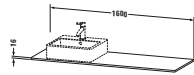

Konsole

Basis Angaben	
Langbezeichnung	Duravit XSquare Konsole, Weiß Hochglanz, Rechteckig, Anzahl Ausschnitte: 1 – XS060HR8585
Artikel Nr.	XS060HR8585

Spezifikationen	
Anzahl Ausschnitte	1
Oberfläche	Lack
Oberflächenbehandlung	Lackiert
Montage	
Montageart	Korpusmontage
Farbe	
Farbwert	Weiß
Glanzgrad	Hochglanz
Material	
Material	Hochverdichtete MDF-Platte
Waschplatz	
Position Becken	Rechts
Anzahl Waschplätze	1

Features	
Hahnlochbohrungen möglich	✓

Lieferumfang	
Technische Dokumentation	
Inkl. Montageanleitung	ohne

Logistik	
Artikelgewicht	9 kg
Verkaufsverpackung	
Art Verkaufsverpackung	Karton
Menge / Verkaufsverpackung	1 Stk.
Ab Werk verpackt	✓
Breite Verkaufsverpackung inkl. Artikel	610 mm
Höhe Verkaufsverpackung inkl. Artikel	1700 mm
Tiefe Verkaufsverpackung inkl. Artikel	135 mm
Gewicht Verkaufsverpackung inkl. Artikel	9 kg
Anzahl Packstücke	1

Passende Produkte	
Passende Artikel	
	Konsolenwaschtischunterbau bodenstehend # XS4924 XSquare
	Konsolenwaschtischunterbau wandhängend # XS4914 XSquare

Vermaßung	
Breite / Länge	1600 mm
Min. Variable Breite / Länge	0 mm
Max. Variable Breite / Länge	0 mm
Höhe	16 mm
Tiefe / Breite	550 mm