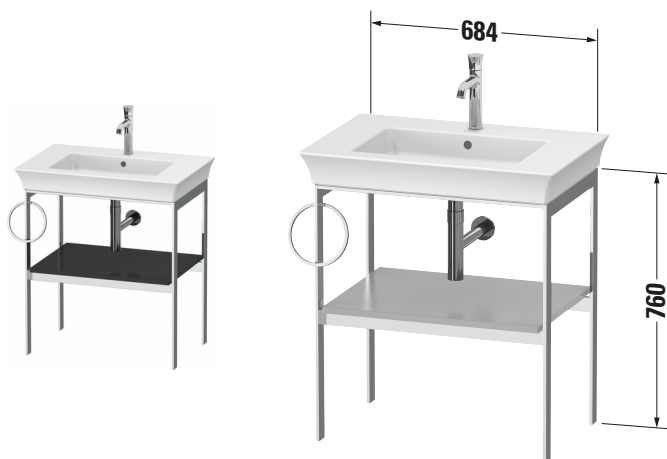

**Metallkonsole**

Basis Angaben	
Langbezeichnung	Duravit White Tulip Metallkonsole, , Rechteckig – WT4543LH1H1

Spezifikationen	
<b>Ablage</b>	
Anzahl Ablageflächen	1
Für Anzahl Waschtische	1
Montagegrad	Teilweise montiert
<b>Waschplatz</b>	
Position Becken	Mitte
<b>Montage</b>	
Montageart	Bodenstehend / Wandmontage
<b>Gestell</b>	
Farbwert Gestell	Chrom
Material Gestell	Aluminium
Glanzgrad Gestell	Hochglanz

Features	
Integrierter Höhenausgleich	✓

Lieferumfang	
<b>Montage</b>	
Inkl. Befestigungsmaterial	✓
<b>Technische Dokumentation</b>	
Inkl. Montageanleitung	digital und gedruckt

Logistik	
Artikelgewicht	9,5 kg
<b>Verkaufsverpackung</b>	
Art Verkaufsverpackung	Karton
Menge / Verkaufsverpackung	1 Stk.
Ab Werk verpackt	✓
Breite Verkaufsverpackung inkl. Artikel	937 mm
Höhe Verkaufsverpackung inkl. Artikel	760 mm
Tiefe Verkaufsverpackung inkl. Artikel	565 mm
Gewicht Verkaufsverpackung inkl. Artikel	9,5 kg
Anzahl Packstücke	1

Vermaßung	
Breite / Länge	684 mm
Höhe	760 mm
Tiefe / Breite	450 mm

Passende Produkte	
<b>Passende Artikel</b>	
	Waschtisch # 236375 White Tulip
	Designsiphon # 005036 Universal
<b>Notwendige Artikel</b>	
	Waschtisch # 236375 White Tulip