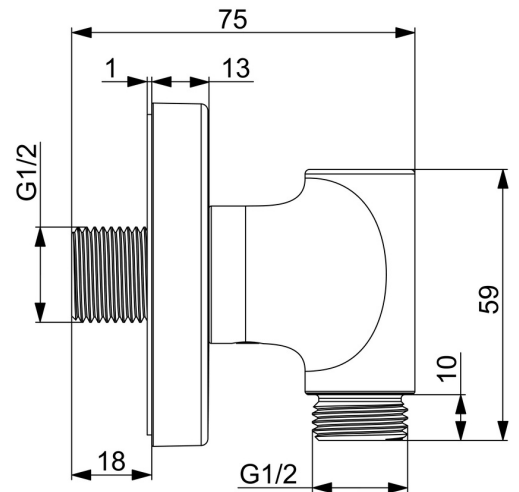

EAN: 6414150105418
static.hansa.com/290022-81

- Dusche
- Zubehör
- Wandmontage
- Bronze gebürstet
- direkter Anschluss

Technische Daten

Technische Eigenschaften

Warmwasserversorgung	max. +80°C
Arbeitsdruck	0.5-10 bar
Anschlussgröße	G1/2
Sicherungseinrichtung (EN1717)	EB
Werkstoff	Messing/Verbundwerkstoff