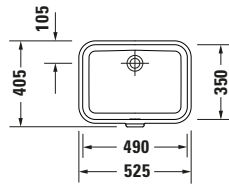

### Basis Angaben

Langbezeichnung	Duravit Soleil by Starck Einbauwaschtisch 525 mm Weiß Hochglanz, Anzahl Hahnlöcher pro Waschplatz: 0, Überlauf – 0397490060
-----------------	---

### Beschreibungstexte

Ausschreibungstext	Duravit Soleil by Starck Einbauwaschtisch Weiß Hochglanz 525 mm, Designer: Philippe Starck, Sanitärkeramik, Einbau von unten, Überlauf, Position Ablauf: Mitte, Anzahl Becken: 1, Position Becken: Mitte, Position Hahnloch: Ohne, Weiß Hochglanz, Geeignet für Möbel, CE-Kennzeichen-1: EN 14688, EAN Nr.: 4063382181091, Artikelgewicht: 8,1 kg, Beckenbreite: 490 mm, Beckentiefe: 350 mm, Abmessungen (Breite / Länge x Tiefe / Breite x Höhe): 525 x 405 x 140 mm, Artikel Nr.: 0397490060
--------------------	---