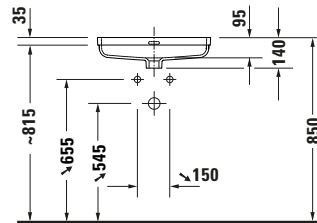

### Basis Angaben

Langbezeichnung	Duravit Soleil by Starck Einbauwaschtisch 525 mm Weiß Hochglanz, Anzahl Hahnlöcher pro Waschplatz: 0, Überlauf – 0397490060
-----------------	---

### Beschreibungstexte

Ausschreibungstext	Duravit Soleil by Starck Einbauwaschtisch Weiß Hochglanz 525 mm, Designer: Philippe Starck, Sanitärkeramik, Einbau von unten, Überlauf, Position Ablauf: Mitte, Anzahl Becken: 1, Position Becken: Mitte, Position Hahnloch: Ohne, Weiß Hochglanz, Geeignet für Möbel, CE-Kennzeichen-1: EN 14688, EAN Nr.: 4063382181091, Artikelgewicht: 8,1 kg, Beckenbreite: 490 mm, Beckentiefe: 350 mm, Abmessungen (Breite / Länge x Tiefe / Breite x Höhe): 525 x 405 x 140 mm, Artikel Nr.: 0397490060
--------------------	---