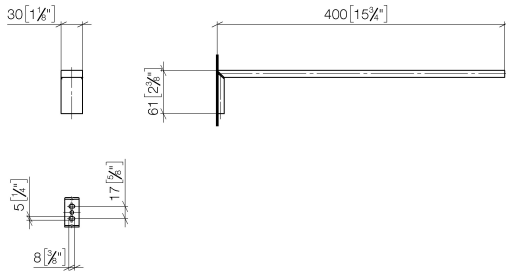

83 211 980

- Ausladung 400 mm

	Chrom	83 211 980-00
	Platin gebürstet	83 211 980-06
	Platin	83 211 980-08
	Dark Brass matt	83 211 980-16
	Dark Bronze matt	83 211 980-17
	Messing gebürstet (23kt Gold)	83 211 980-28
	Schwarz matt	83 211 980-33
	Dark Platinum gebürstet	83 211 980-99

83 211 980

mm [inches]

83 211 980

Ersatzteile für die
anderen
Oberflächenvarianten
finden Sie hier: Platin
gebürstet

Ersatzteilstückliste

Nr.	Artikelnummer	Benennung	Verbaumenge	Lieferzeit
2	04 31 11 113 00 90	Befestigung Gewindestift M5 x 12 mm -	1,00	2
1	05 17 20 736 00 90	Befestigungssatz 40 x 60 x 20 mm -	1,00	2
3	05 17 98 551 00-00	Stange für Handtuchhalter 19 x 285 x 255 mm - Chrom	1,00	10