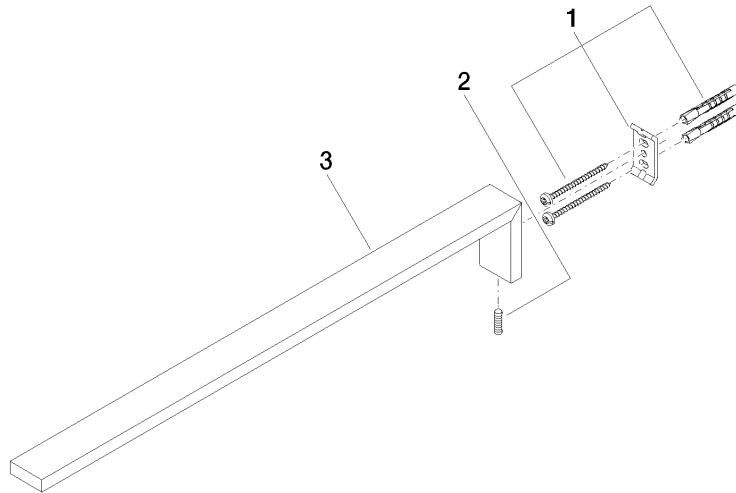

83 211 980

- Ausladung 400 mm

	Chrom	83 211 980-00
	Platin gebürstet	83 211 980-06
	Platin	83 211 980-08
	Dark Brass matt	83 211 980-16
	Dark Bronze matt	83 211 980-17
	Messing gebürstet (23kt Gold)	83 211 980-28
	Schwarz matt	83 211 980-33
	Dark Platinum gebürstet	83 211 980-99

83 211 980

mm [inches]

83 211 980

Ersatzteile für die
anderen
Oberflächenvarianten
finden Sie hier: Platin
gebürstet

Ersatzteilstückliste

Nr.	Artikelnummer	Benennung	Verbaumenge	Lieferzeit
2	04 31 11 113 00 90	Befestigung Gewindestift M5 x 12 mm -	1,00	2
1	05 17 20 736 00 90	Befestigungssatz 40 x 60 x 20 mm -	1,00	2
3	05 17 98 551 00-00	Stange für Handtuchhalter 19 x 285 x 255 mm - Chrom	1,00	10