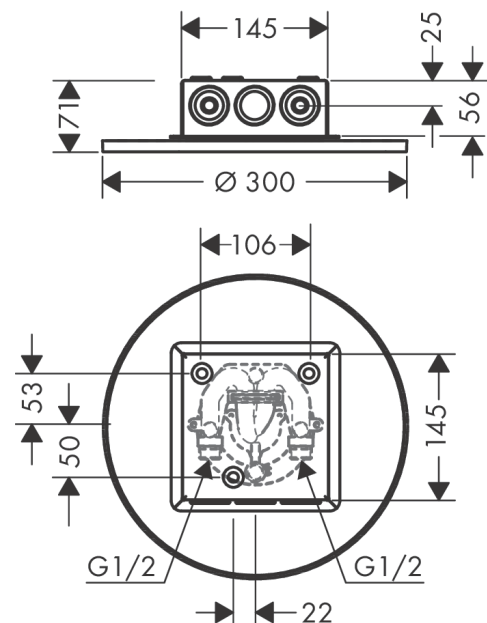

##### Merkmale

- Brausekopfgröße: 300 mm
- Strahlart: PowderRain, Intense PowderRain
- Durchflussmenge PowderRain (bei 3 bar): 17 l/min
- Durchflussmenge Intense PowderRain (bei 3 bar): 15 l/min
- Maximale Durchflussmenge bei 3 bar: 17 l/min
- Mindestfließdruck: 1,5 bar
- dynamische Strahldüsen fahren im Betrieb aus
- Material Strahlscheibe: Metall
- Kopfbrause zur Reinigung abnehmbar
- Montage: Decke - UP Installation
- Anschlussart: Grundkörper

#### Maßzeichnung

**AXOR ShowerSolutions**  
**Kopfbrause 300 2jet Decke - Aufputz**  
 Oberfläche: **Brushed Brass** Artikelnummer: **35305950**

**Durchflussdiagramm**

Die Verbrauchswerte wurden praxisnah mit den dazugehörigen Armaturen (Thermostat/Mischer/Unterputzventil) gemessen.