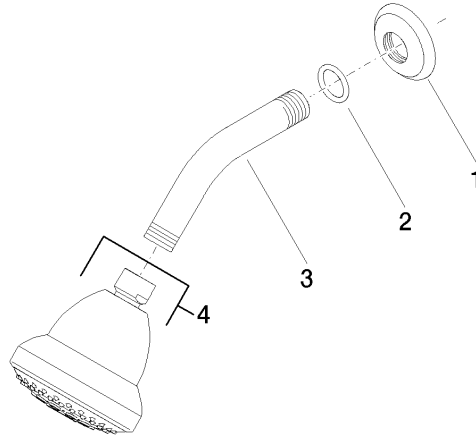

28 508 360

- Ausladung 200 mm
- Kugelgelenk 30° schwenkbar
- Dreifach verstellbar: COMPACT RAIN, COMPACT SOFT FLOW, COMPACT AQUAPRESSURE FLOW, Durchfluss max. 9 l/min (bei 3 Bar)
- Funktion ab: 7 l/min
- mit Antikalk-System
- Brausekopf Ø 94 mm
- Rosette Ø 55 mm
- Anschluss 1/2"

Empfohlenes Zubehör

- UP-Wandwinkel -** 35 085 970 90
- Min. Einbautiefe 90 mm
 - Max. Einbautiefe 163 mm

28 508 360

mm [inches]

Durchflussdiagramm

28 508 360

Ersatzteilstückliste

| Nr. | Artikelnummer | Benennung | Verbaumenge | Lieferzeit |
|--|--------------------|---|-------------|------------|
| 2 | 90 14 10 026 00 90 | O-Ring 20,5 x 3,5 mm - | 1,00 | 2 |
| 4 | 04 12 11 120 00-09 | Brause Kopfbrause 93 x 113 x 100 mm - Messing (23kt Gold) | 1,00 | - |
| Ersatzteil nicht mehr bestellbar, bitte bestellen Sie den Nachfolgeartikel | | | | |
| 1 | 09 27 35 003-09 | Rosette Ø 55 x Ø 27 x 10 mm - Messing (23kt Gold) | 1,00 | 40 |
| 3 | 09 11 03 011-09 | Anschluss 140 x 65 x 21 mm - Messing (23kt Gold) | 1,00 | - |
| Ersatzteil nicht mehr bestellbar, bitte bestellen Sie den Nachfolgeartikel | | | | |