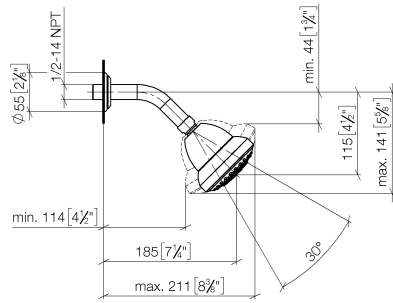

28 508 360

- Ausladung 200 mm
- Kugelgelenk 30° schwenkbar
- Dreifach verstellbar: COMPACT RAIN, COMPACT SOFT FLOW, COMPACT AQUAPRESSURE FLOW, Durchfluss max. 9 l/min (bei 3 Bar)
- Funktion ab: 7 l/min
- mit Antikalk-System
- Brausekopf Ø 94 mm
- Rosette Ø 55 mm
- Anschluss 1/2"

| | | |
|---|-------------------------------|--------------------|
|  | Messing (23kt Gold) | 28 508 360-09 |
|  | Chrom | 28 508 360-00 0010 |
|  | Chrom | 28 508 360-00 |
|  | Gold (23,9kt) | 28 508 360-01 |
|  | Platin gebürstet | 28 508 360-06 0010 |
|  | Platin gebürstet | 28 508 360-06 |
|  | Platin | 28 508 360-08 0010 |
|  | Platin | 28 508 360-08 |
|  | Messing (23kt Gold) | 28 508 360-09 0010 |
|  | Dark Brass matt | 28 508 360-16 |
|  | Dark Bronze matt | 28 508 360-17 |
|  | Messing gebürstet (23kt Gold) | 28 508 360-28 |
|  | Messing gebürstet (23kt Gold) | 28 508 360-28 0010 |
|  | Bronze gebürstet | 28 508 360-42 |
|  | Bronze gebürstet | 28 508 360-42 0010 |
|  | Dark Platinum gebürstet | 28 508 360-99 |
|  | Dark Platinum gebürstet | 28 508 360-99 0010 |

Empfohlenes Zubehör

- UP-Wandwinkel -** 35 085 970 90
- Min. Einbautiefe 90 mm
 - Max. Einbautiefe 163 mm

28 508 360

mm [inches]

Durchflussdiagramm

28 508 360

Ersatzteilstückliste

| Nr. | Artikelnummer | Benennung | Verbaumenge | Lieferzeit |
|--|--------------------|---|-------------|------------|
| 2 | 90 14 10 026 00 90 | O-Ring 20,5 x 3,5 mm - | 1,00 | 2 |
| 4 | 04 12 11 120 00-09 | Brause Kopfbrause 93 x 113 x 100 mm - Messing (23kt Gold) | 1,00 | - |
| Ersatzteil nicht mehr bestellbar, bitte bestellen Sie den Nachfolgeartikel | | | | |
| 1 | 09 27 35 003-09 | Rosette Ø 55 x Ø 27 x 10 mm - Messing (23kt Gold) | 1,00 | 40 |
| 3 | 09 11 03 011-09 | Anschluss 140 x 65 x 21 mm - Messing (23kt Gold) | 1,00 | - |
| Ersatzteil nicht mehr bestellbar, bitte bestellen Sie den Nachfolgeartikel | | | | |