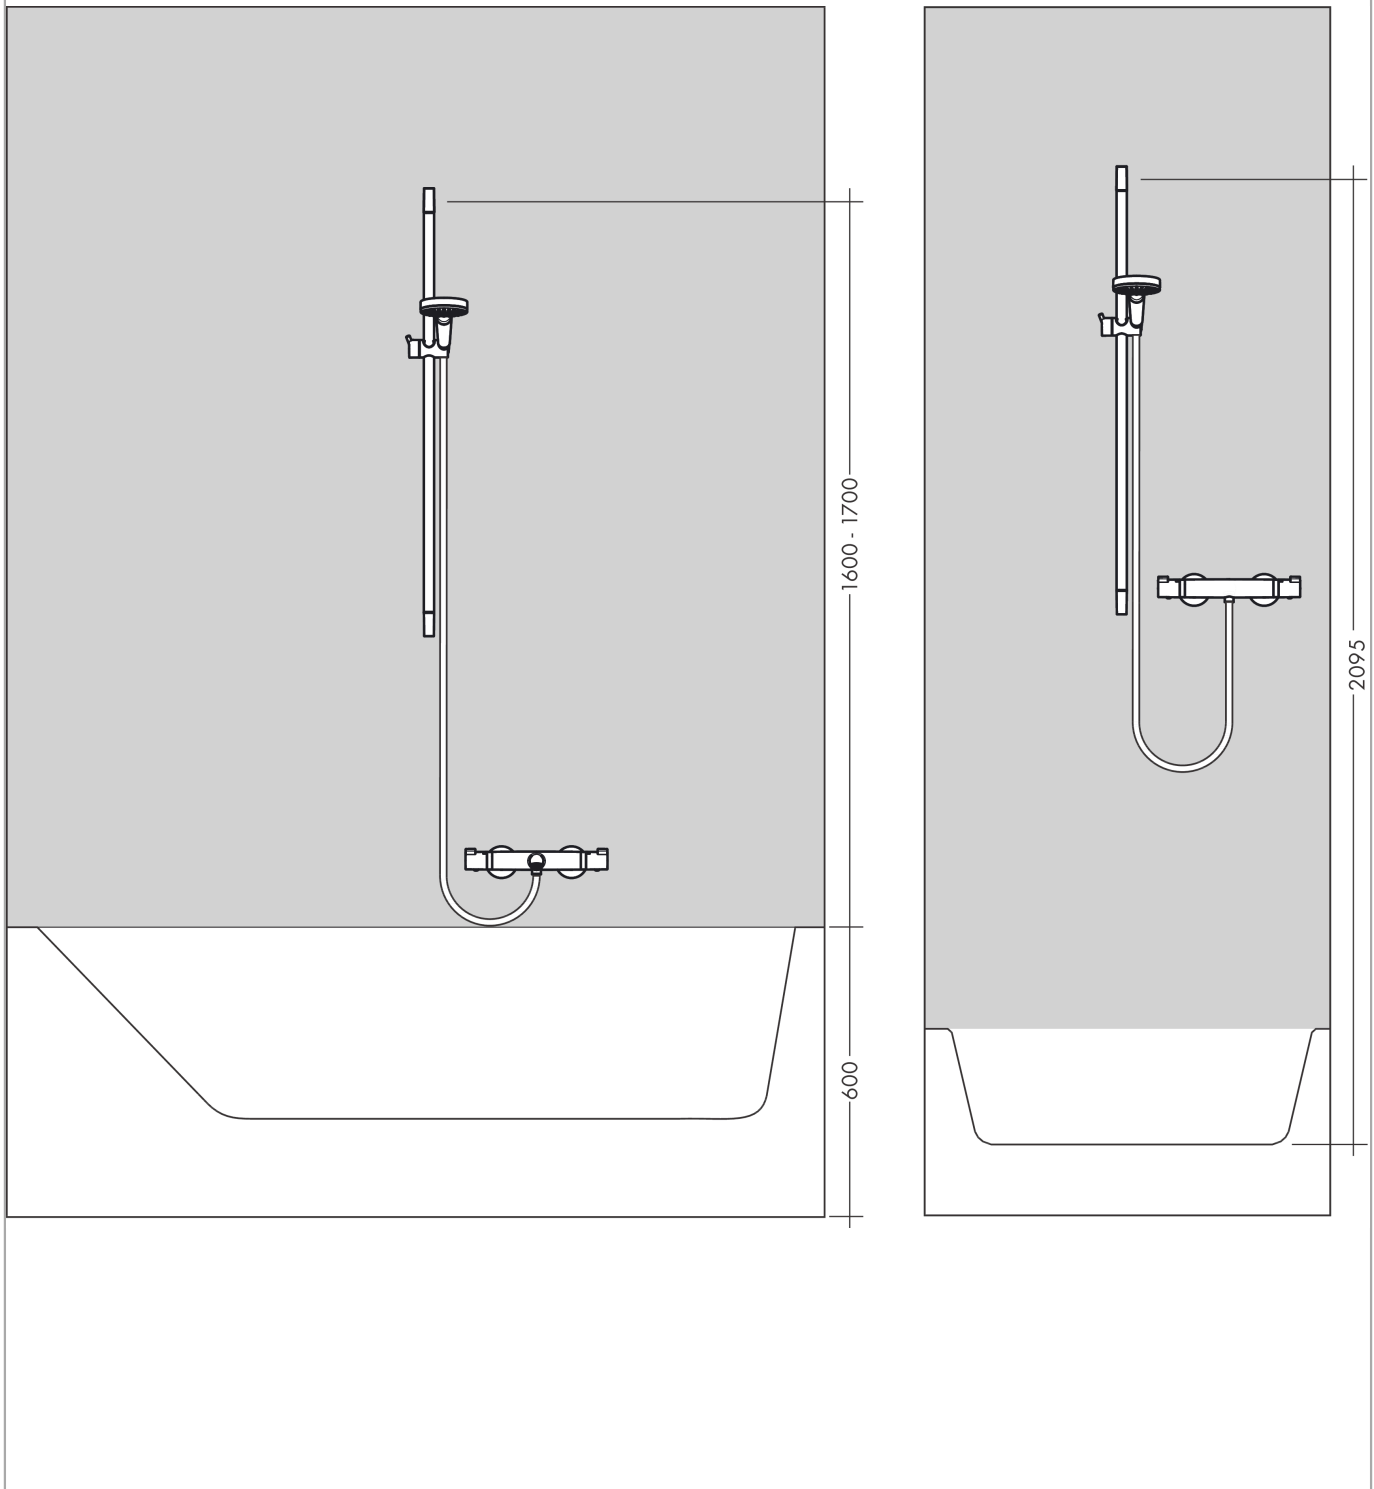

Unica

Brausenstange S Puro 65 cm mit Brausenschlauch

Oberfläche: **Polished Gold Optic** Artikelnummer: **28632990**

Beschreibung

Merkmale

- besteht aus: Brausenstange, Brausenschlauch, Handbrausehalterung
- brauseseitiger Drehwirbel gegen lästiges Verdrehen des Brausenschlauches
- Gesamtlänge Brausestange: 718 mm
- Brausestangendurchmesser: 22 mm
- Profil Brausestange: rund
- Bohrabstand: 625 mm
- Länge Brausenschlauch: 1600 mm
- Handbrausehalterung aus Metall
- Handbrausehalterung mit Arretierung
- Handbrausehalterung stufenlos verstellbar
- Neigungswinkelverstellung über Raster
- Wandstützen aus Kunststoff

Artikeldetails

TEAM-Nr. 757160.766

Preis exkl. MwSt. 219.00 CHF

Designpreise

Produktabbildung

Maßzeichnung

Unica

Brausenstange S Puro 65 cm mit Brausenschlauch

Oberfläche: Polished Gold Optic Artikelnummer: 28632990

Einbaubeispiel

Unica

Brausenstange S Puro 65 cm mit Brausenschlauch

Oberfläche: Polished Gold Optic Artikelnummer: 28632990

Explosionszeichnung

Baujahr: >07/19

Unica

Brausenstange S Puro 65 cm mit Brausenschlauch

Oberfläche: **Polished Gold Optic** Artikelnummer: **28632990**

Ersatzteilliste

Baujahr: >07/19

Pos.	Beschreibung	Artikelnummer	Preis	VE
1	Abdeckung	97709990	55.45 CHF	1
2	Schieber kompl.	97651990	132.95 CHF	1
3	Fliesenausgleichsscheibe 7 mm	97450000	-	1
4	Wandstütze	96275000	8.65 CHF	1
5	Befestigungsteile	96179000	11.90 CHF	1
6	Brauseschlauch Isiflex'B 1,60 m	28276990	-	1