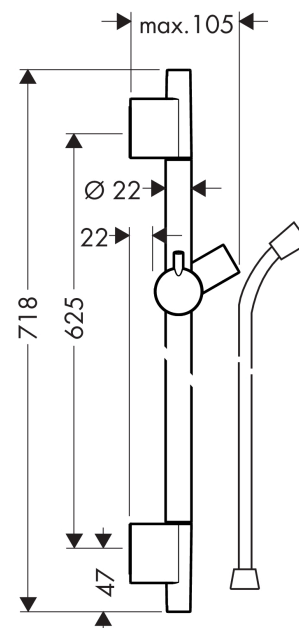

Unica

Brausenstange S Puro 65 cm mit Brausenschlauch

Oberfläche: **Polished Gold Optic** Artikelnummer: **28632990**

Beschreibung

Merkmale

- besteht aus: Brausenstange, Brausenschlauch, Handbrausehalterung
- brauseseitiger Drehwirbel gegen lästiges Verdrehen des Brausenschlauches
- Gesamtlänge Brausestange: 718 mm
- Brausestangendurchmesser: 22 mm
- Profil Brausestange: rund
- Bohrabstand: 625 mm
- Länge Brausenschlauch: 1600 mm
- Handbrausehalterung aus Metall
- Handbrausehalterung mit Arretierung
- Handbrausehalterung stufenlos verstellbar
- Neigungswinkelverstellung über Raster
- Wandstützen aus Kunststoff

Artikeldetails

TEAM-Nr. 757160.766

Preis exkl. MwSt. 219.00 CHF

Designpreise

Produktabbildung

Maßzeichnung

Unica

Brausenstange S Puro 65 cm mit Brausenschlauch

Oberfläche: Polished Gold Optic Artikelnummer: 28632990

Einbaubeispiel

Unica

Brausenstange S Puro 65 cm mit Brausenschlauch

Oberfläche: Polished Gold Optic Artikelnummer: 28632990

Explosionszeichnung

Baujahr: >07/19

Unica

Brausenstange S Puro 65 cm mit Brausenschlauch

Oberfläche: **Polished Gold Optic** Artikelnummer: **28632990**

Ersatzteilliste

Baujahr: >07/19

Pos.	Beschreibung	Artikelnummer	Preis	VE
1	Abdeckung	97709990	55.45 CHF	1
2	Schieber kompl.	97651990	132.95 CHF	1
3	Fliesenausgleichsscheibe 7 mm	97450000	-	1
4	Wandstütze	96275000	8.65 CHF	1
5	Befestigungsteile	96179000	11.90 CHF	1
6	Brauseschlauch Isiflex'B 1,60 m	28276990	-	1