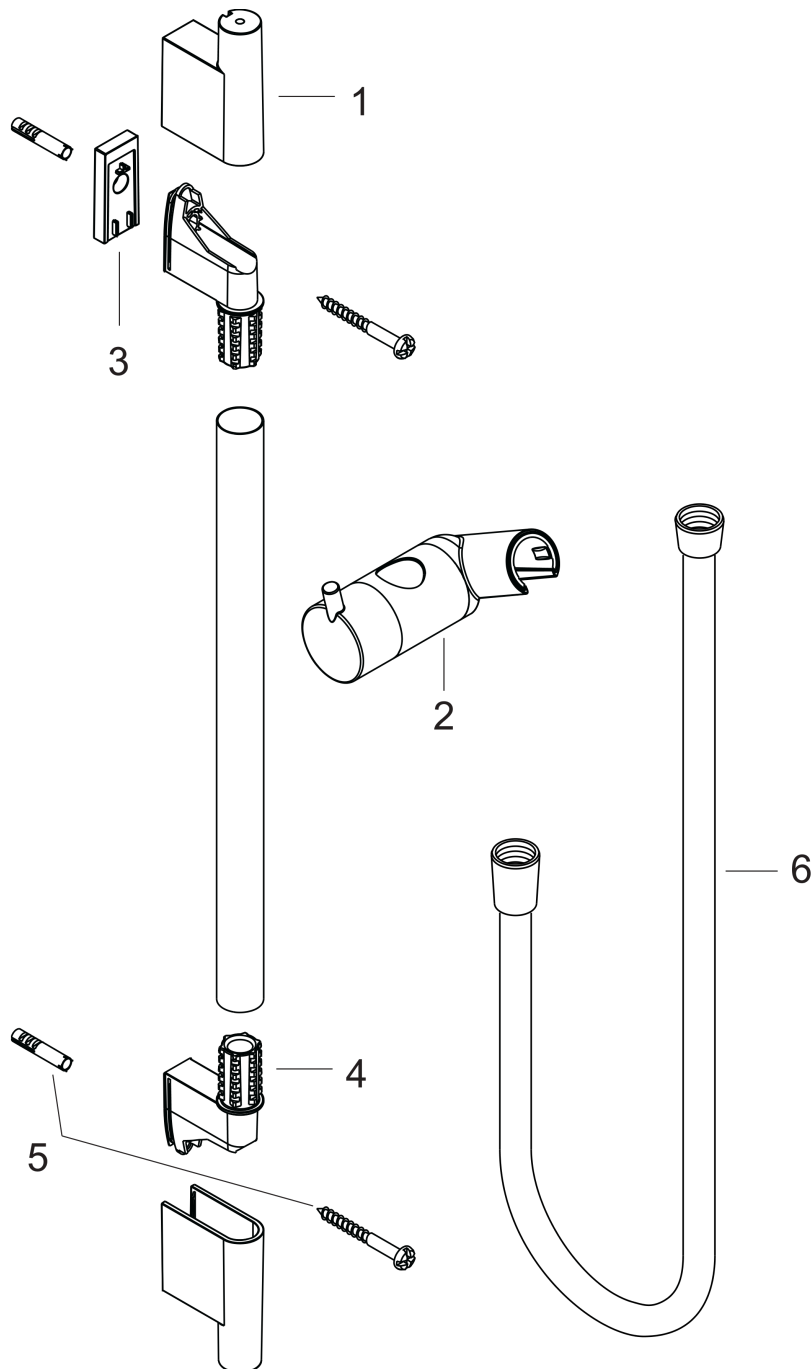

Unica

Brausenstange S Puro 65 cm mit Brausenschlauch

Oberfläche: **Polished Gold Optic** Artikelnummer: **28632990**

Beschreibung

Merkmale

- besteht aus: Brausenstange, Brausenschlauch, Handbrausehalterung
- brauseseitiger Drehwirbel gegen lästiges Verdrehen des Brausenschlauches
- Gesamtlänge Brausestange: 718 mm
- Brausestangendurchmesser: 22 mm
- Profil Brausestange: rund
- Bohrabstand: 625 mm
- Länge Brausenschlauch: 1600 mm
- Handbrausehalterung aus Metall
- Handbrausehalterung mit Arretierung
- Handbrausehalterung stufenlos verstellbar
- Neigungswinkelverstellung über Raster
- Wandstützen aus Kunststoff

Oberfläche: Polished Gold Optic Artikelnummer: 28632990

Einbaubeispiel

Unica

Brausenstange S Puro 65 cm mit Brausenschlauch

Oberfläche: Polished Gold Optic Artikelnummer: 28632990

Explosionszeichnung

Baujahr: >07/19

Unica

Brausenstange S Puro 65 cm mit Brausenschlauch

Oberfläche: **Polished Gold Optic** Artikelnummer: **28632990**

Ersatzteilliste

Baujahr: >07/19

Pos.	Beschreibung	Artikelnummer	Preis	VE
1	Abdeckung	97709990	55.45 CHF	1
2	Schieber kompl.	97651990	132.95 CHF	1
3	Fliesenausgleichsscheibe 7 mm	97450000	-	1
4	Wandstütze	96275000	8.65 CHF	1
5	Befestigungsteile	96179000	11.90 CHF	1
6	Brauseschlauch Isiflex'B 1,60 m	28276990	-	1