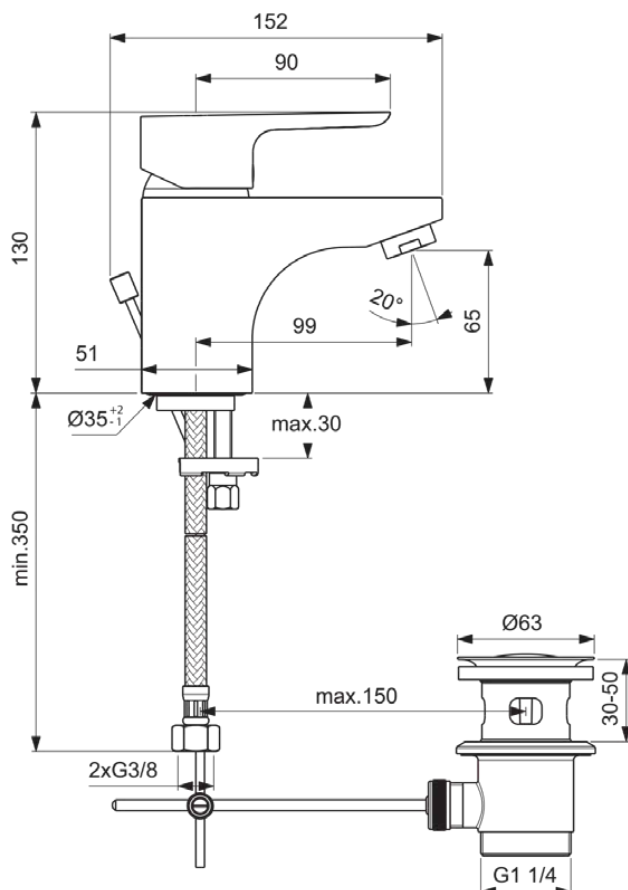

CERAPLAN III

B0700AA

CERAPLAN III | Waschtischarmatur 51x152x130 mm, 99 mm vertikaler Abstand bis Mitte Auslauf in chrom, 9 l/min (3 bar), mit Ablaufgarnitur | EasyFix, Click-Technologie, EPD, FirmaFlow, SmartShine Oberfläche

Bild & Zeichnung

Allgemeine Informationen

Produktkategorie:	Waschtischarmaturen
Produktart:	Waschtischarmatur
Marke:	Ideal Standard
Kollektion:	CERAPLAN III
Designer:	Artefakt
Colour:	AA - Chrom
Oberflächenbeschaffenheit:	glänzend
Höhe (mm):	130
Breite (mm):	51
Ausladung (mm):	152
Befestigungsart:	EasyFix
Nettogewicht (kg):	1.77
EAN Code:	3800861042693

Features

Downloads

- [EPD](#)
- [Declaration of Conformity](#)
- [Installation Guide](#)
- [Spare Parts List](#)

Produktstandards & Zertifikate

Normen:	EN 248 DIN 4109-1 EN 817
Name des BMPB-Testreports:	LGA 57216240-02