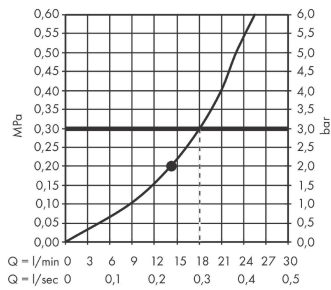

AXOR ShowerSolutions

Kopfbrause 300/300 1jet Decke - Aufputz

Oberfläche: **Polished Black Chrome** Artikelnummer: **35317330**

Beschreibung

Merkmale

- Brausekopfgrösse: 300 x 300 mm
- Strahlart: PowderRain
- Durchflussmenge PowderRain (bei 3 bar): 18,1 l/min
- Funktion ab: 15,4 l/min
- Maximale Durchflussmenge bei 3 bar: 18,1 l/min
- Mindestfliessdruck: 1,8 bar
- dynamische Strahldüsen fahren im Betrieb aus
- Material Strahlscheibe: Metall
- Kopfbrause zur Reinigung abnehmbar
- Montage: Decke - UP Installation
- Anschlussart: Grundkörper

Produktabbildung

Maßzeichnung

AXOR ShowerSolutions
Kopfbrause 300/300 1jet Decke - Aufputz
 Oberfläche: **Polished Black Chrome** Artikelnummer: **35317330**

Durchflussdiagramm

Die Verbrauchswerte wurden praxisnah mit den dazugehörigen Armaturen (Thermostat/Mischer/Unterputzventil) gemessen.