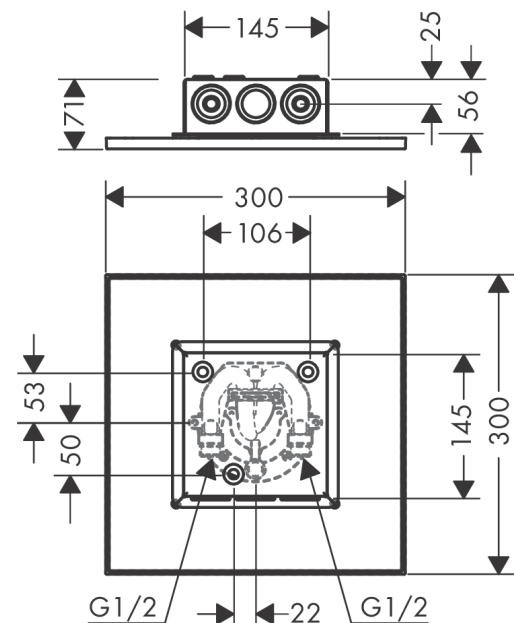

AXOR ShowerSolutions

Kopfbrause 300/300 1jet Decke - Aufputz

Oberfläche: **Polished Black Chrome** Artikelnummer: **35317330**

Beschreibung

Merkmale

- Brausekopfgrösse: 300 x 300 mm
- Strahlart: PowderRain
- Durchflussmenge PowderRain (bei 3 bar): 18,1 l/min
- Funktion ab: 15,4 l/min
- Maximale Durchflussmenge bei 3 bar: 18,1 l/min
- Mindestfliessdruck: 1,8 bar
- dynamische Strahldüsen fahren im Betrieb aus
- Material Strahlscheibe: Metall
- Kopfbrause zur Reinigung abnehmbar
- Montage: Decke - UP Installation
- Anschlussart: Grundkörper

Produktabbildung

Maßzeichnung

AXOR ShowerSolutions
Kopfbrause 300/300 1jet Decke - Aufputz
 Oberfläche: **Polished Black Chrome** Artikelnummer: **35317330**

Durchflussdiagramm

Die Verbrauchswerte wurden praxisnah mit den dazugehörigen Armaturen (Thermostat/Mischer/Unterputzventil) gemessen.

AXOR ShowerSolutions

Kopfbrause 300/300 1jet Decke - Aufputz

Oberfläche: **Polished Black Chrome** Artikelnummer: **35317330**

Einbaubeispiel

AXOR 250 1jet
35287000
AXOR 300 1jet
35302000

AXOR 250/250 1jet
35309000
AXOR 300/300 1jet
35317000