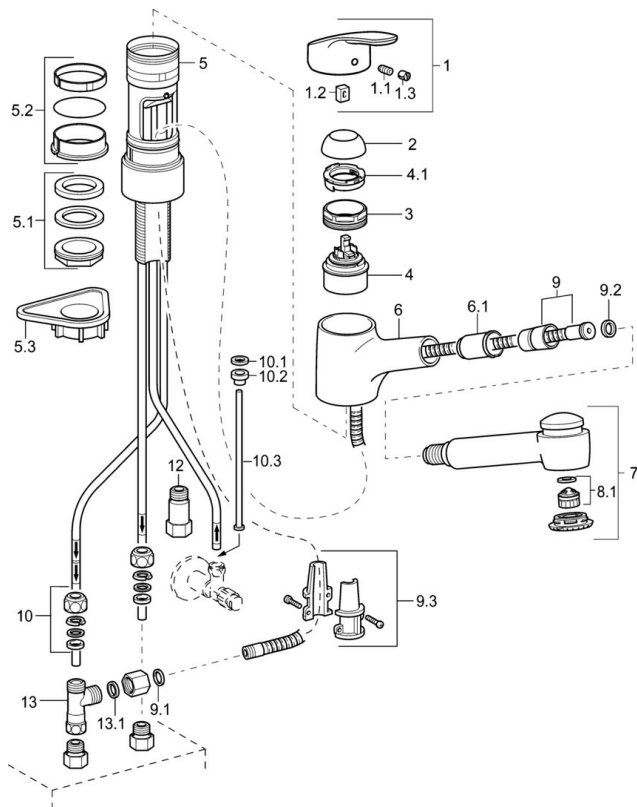

EAN: 4015474276673

[static.hansa.com/01361183](http://static.hansa.com/01361183)

- Küche
- Einhebelmischer, Niederdruck, für offene Heißwasserbereiter
- Standmontage
- Chrom
- Ausziehbarer Auslauf, Schwenkbarer Auslauf
- Kristallklarer Laminarstrahl
- Hebel mit W+K-Kennzeichnung, Einhandbedienhebel/Griff
- Brauseschlauch (1400 mm)
- Temperaturbegrenzer, Heißwassersperre einstellbar (im Lieferumfang enthalten)
- Rückflussverhinderer, HANSAECO ø 4.8 Steuerpatrone mit keramischen Dichtscheiben zur Wassermengen- und Temperatureinstellung. Wasserbremse bei ca. 60% Wassermenge
- Anschluss über Kupferrohre
- Messing in Trinkwasserkontakt enthält weniger als 0,3% Blei, Armaturenkörper aus entzinkungsbeständigem Messing (DZR), Wasserwege ohne Nickelbeschichtung
- Eigensicher gegen Rückfließen im häuslichen Gebrauch (nach DIN EN 1717)
- 2-strahlig

### Technische Eigenschaften

DN-Größe (Nennmaß)	<b>DN15</b>
Warmwasserversorgung	<b>max. +80°C</b>
Arbeitsdruck	<b>0.5-5 bar</b>
Ausladung	<b>235 mm</b>
Sicherungseinrichtung (EN1717)	<b>EB</b>
Werkstoff	<b>Messing</b>
Schwenkbereich	<b>140°</b>

### SP01361183

Name	Art.-Nr.
1 Hebel, L=93 mm	01880083
1.1 Schraube, M5x8, SW2.5	59904755
1.2 Kunststoffadapter	59904778
1.3 Dekorkappe Grau	59912112
2 Abdeckkappe	59912647
3 Ringschraube, M50x1, SW45	59904775
4 Kartusche, 4.8 eco	59904601
4.1 Warmwasser Begrenzer	59904759
5.1 Befestigungssatz, M33x1.5	59912717
5.2 Dichtungskit	59912646
5.3 PVC-Befestigungsplatte	59910008
6 Auslauf Ausgelaufen	59912721
6.1 Schlauchdurchführung	59912724
7 Ausziehbarer Auslauf	59912723
8.1 Luftsprudler, M22/24, ND	59901553
9 Schlauch, L=1400	59912720
9.1 Dichtung, 9.5x14.4x2	59912551
9.2 Dichtungsring, d 21x12x2	59912304
9.3 Halterung	59906600
10 Überwurfmutter	59904969
10.1 Dichtungskit, 14.9x8.5x1	59902352
10.2 Dichtungskit, 10x8	59902272
10.3 Schlauch	59902151
12 Rückschlagventil, G3/8xG3/8	59912107
13 T-Stück, M14x1 ND	59913480
13.1 Dichtung, 14.8x10x1.5 Ausgelaufen	59905042