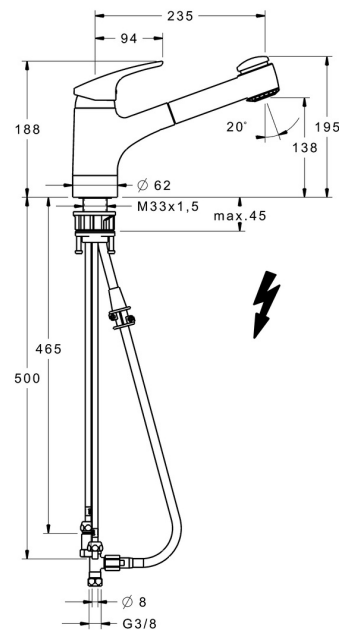

EAN: 4015474276673

[static.hansa.com/01361183](http://static.hansa.com/01361183)

- Küche
- Einhebelmischer, Niederdruck, für offene Heißwasserbereiter
- Standmontage
- Chrom
- Ausziehbarer Auslauf, Schwenkbarer Auslauf
- Kristallklarer Laminarstrahl
- Hebel mit W+K-Kennzeichnung, Einhandbedienhebel/Griff
- Brauseschlauch (1400 mm)
- Temperaturbegrenzer, Heißwassersperre einstellbar (im Lieferumfang enthalten)
- Rückflussverhinderer, HANSAECO ø 4.8 Steuerpatrone mit keramischen Dichtscheiben zur Wassermengen- und Temperatureinstellung. Wasserbremse bei ca. 60% Wassermenge
- Anschluss über Kupferrohre
- Messing in Trinkwasserkontakt enthält weniger als 0,3% Blei, Armaturenkörper aus entzinkungsbeständigem Messing (DZR), Wasserwege ohne Nickelbeschichtung
- Eigensicher gegen Rückfließen im häuslichen Gebrauch (nach DIN EN 1717)
- 2-strahlig

### Technische Eigenschaften

DN-Größe (Nennmaß)	<b>DN15</b>
Warmwasserversorgung	<b>max. +80°C</b>
Arbeitsdruck	<b>0.5-5 bar</b>
Ausladung	<b>235 mm</b>
Sicherungseinrichtung (EN1717)	<b>EB</b>
Werkstoff	<b>Messing</b>
Schwenkbereich	<b>140°</b>

### SP01361183

Name	Art.-Nr.
1 Hebel, L=93 mm	01880083
1.1 Schraube, M5x8, SW2.5	59904755
1.2 Kunststoffadapter	59904778
1.3 Dekorkappe Grau	59912112
2 Abdeckkappe	59912647
3 Ringschraube, M50x1, SW45	59904775
4 Kartusche, 4.8 eco	59904601
4.1 Warmwasser Begrenzer	59904759
5.1 Befestigungssatz, M33x1.5	59912717
5.2 Dichtungskit	59912646
5.3 PVC-Befestigungsplatte	59910008
6 Auslauf Ausgelaufen	59912721
6.1 Schlauchdurchführung	59912724
7 Ausziehbarer Auslauf	59912723
8.1 Luftsprudler, M22/24, ND	59901553
9 Schlauch, L=1400	59912720
9.1 Dichtung, 9.5x14.4x2	59912551
9.2 Dichtungsring, d 21x12x2	59912304
9.3 Halterung	59906600
10 Überwurfmutter	59904969
10.1 Dichtungskit, 14.9x8.5x1	59902352
10.2 Dichtungskit, 10x8	59902272
10.3 Schlauch	59902151
12 Rückschlagventil, G3/8xG3/8	59912107
13 T-Stück, M14x1 ND	59913480
13.1 Dichtung, 14.8x10x1.5 Ausgelaufen	59905042