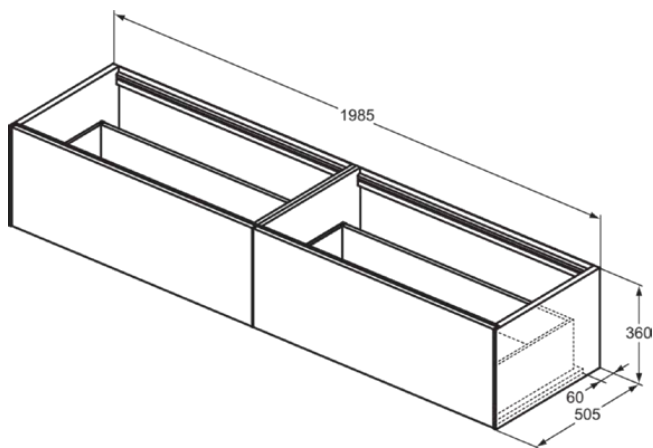

CONCA

T3987Y3

CONCA | Waschtisch-Unterschrank 1985x505x360 mm in sunset matt lackiert, 2 Schubladen | Grifflos, Vollauszug, Push-to-open, SoftClosing, Vormontiert, Nachhaltig gewonnenes Holz, Echtholz furnier

Bild & Zeichnung

Allgemeine Informationen

Produktkategorie:	Möbel
Produktart:	Waschtisch-Unterschrank
Marke:	Ideal Standard
Kollektion:	CONCA
Designer:	Palomba Serafini Associati
Colour:	Y3 - Sunset Matt Lackiert
Oberflächenbeschaffenheit:	Matt
Höhe (mm):	360
Breite (mm):	1985
Ausladung (mm):	505
Befestigungsart:	Befestigungsset
Nettogewicht (kg):	60.00
EAN Code:	8014140462392

Features

	Grifflos		Vollauszug
	Push-to-open		SoftClosing
	Vormontiert		Nachhaltig gewonnenes Holz
	Echtholz furnier		

Downloads

- [Installation Guide](#)
- [Spare Parts List](#)

Produktspezifikationen

Einzugsmechanismus:	Softclosing
Farbcode:	Y3
Farbbeschreibung:	sunset matt lackiert
Eckmodell:	Nein
Vollauszug:	Yes
Griff(e):	Grifflos
Einstellbare Montagefüße:	Nein
Material:	Holz
Materialspezifikation (Korpus):	Hochverdichtete 3-Schicht Spanplatte
Anzahl der Türen (gesamt):	0
Anzahl der Türen (links öffnend):	0
Anzahl der Türen (rechts öffnend):	0
Anzahl der Auszüge (gesamt):	2