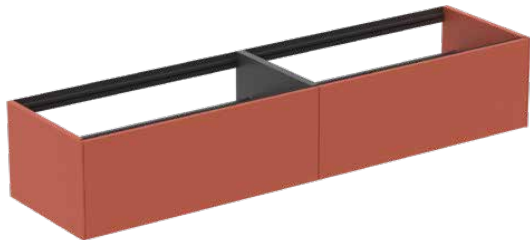

## T3987Y3

CONCA | Waschtisch-Unterschrank 1985x505x360 mm in sunset matt lackiert, 2 Schubladen | Grifflos, Vollauszug, Push-to-open, SoftClosing, Vormontiert, Nachhaltig gewonnenes Holz, Echtholz furnier

### Allgemeine Informationen

Produktkategorie:	Möbel
Produktart:	Waschtisch-Unterschrank
Marke:	Ideal Standard
Kollektion:	CONCA
Designer:	Palomba Serafini Associati
Colour:	Y3 - Sunset Matt Lackiert
Oberflächenbeschaffenheit:	Matt
Höhe (mm):	360
Breite (mm):	1985
Ausladung (mm):	505
Befestigungsart:	Befestigungsset
Nettogewicht (kg):	60.00
EAN Code:	8014140462392