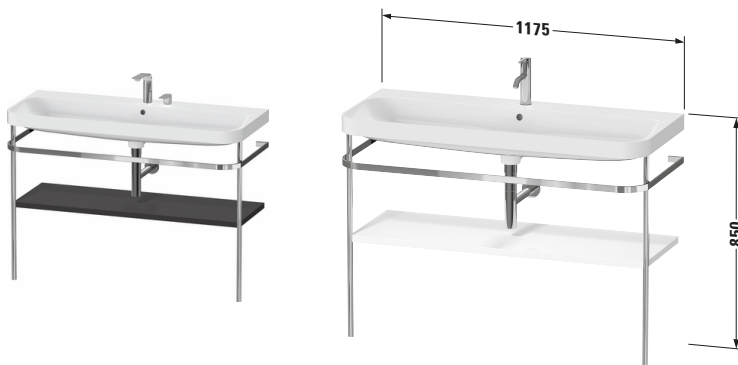

Happy D.2 # HP4839E80800000

Design by sieger design

c-shaped Set mit Metallkonsole

Basis Angaben	
Langbezeichnung	Duravit Happy D.2 c-shaped Set mit Metallkonsole, Halbrund – HP4839E80800000

Passende Produkte	
Passende Artikel	
	Designsiphon # 005036 Universal

Spezifikationen	
Keramik	
Anzahl Waschplätze	1
Anzahl Becken	1
Position Becken	Mitte
Anzahl Hahnlöcher pro Waschplatz	2

Vermaßung	
Breite / Länge	1175 mm
Höhe	850 mm
Tiefe / Breite	490 mm

Features	
Set Attribute	
Hahnlochbank	Ja

Weitere Informationen finden Sie hier	
	
https://pro.duravit.de/p/HP4839E80800000	

Lieferumfang	
Montage	
Inkl. Befestigungsmaterial	✓
Technische Dokumentation	
Inkl. Montageanleitung	digital und gedruckt
Set Attribute	
Inkl. Schaftventil	Nein
Inkl. Ablaufventil	Ja
Inkl. Push-Open Ventil	Ja