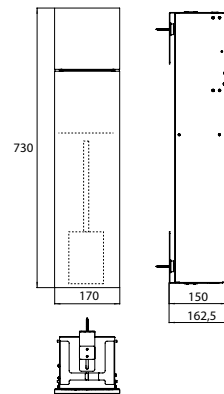

PRODUKTINFORMATION

WC-Modul - Unterputzmodell weiß-matt

Art.-Nr.9755 513 01

mit Fächern für Reserverolle oder Feuchtpapierbox, WC-Papier und integrierter Toilettenbürstengarnitur. Türanschlag rechts.