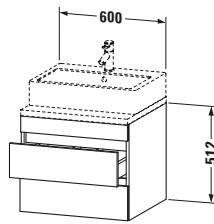

Konsolenwaschtischunterbau wandhängend

Basis Angaben	
Langbezeichnung	Duravit DuraStyle Konsolenwaschtischunterbau wandhängend, Weiß Matt, Rechteckig, Anzahl Schubkästen: 2 – DS531501818

Spezifikationen	
Anzahl Schubkästen	2
Für Anzahl Waschtische	1
Montagegrad	Montiert
Waschplatz	
Position Becken	Mitte
Montage	
Montageart	Konsolenmontage / Wandhängend / Wandmontage
Farbe	
Farbwert	Weiß
Glanzgrad	Matt
Front	
Farbwert Front	Weiß
Glanzgrad Front	Matt
Korpus	
Glanzgrad Korpus	Matt
Material Korpus	Hochverdichtete Dreischicht-Holzspanplatte
Oberfläche Korpus	Dekor
Griff	
Ausführung Griff	Grifflos

Features	
Inneneinteilung	Optional
Selbsteinzug mit Dämpfung	✓
Siphonausschnitt	✓
Schürze	✓

Lieferumfang	
Montage	
Inkl. Befestigungsmaterial	✓
Technische Dokumentation	
Inkl. Montageanleitung	digital und gedruckt

Logistik	
Artikelgewicht	21,3 kg
Verkaufsverpackung	
Art Verkaufsverpackung	Karton
Menge / Verkaufsverpackung	1 Stk.
Ab Werk verpackt	✓
Breite Verkaufsverpackung inkl. Artikel	685 mm
Höhe Verkaufsverpackung inkl. Artikel	670 mm
Tiefe Verkaufsverpackung inkl. Artikel	640 mm
Gewicht Verkaufsverpackung inkl. Artikel	25,5 kg
Anzahl Packstücke	1

Vermaßung	
Breite / Länge	600 mm
Höhe	512 mm
Tiefe / Breite	548 mm
Min. Wandabstand	20 mm

Passende Produkte	
Passende Artikel	
	Raumsparsiphon # 005076 Universal
	Inneneinteilung # UV9846 Universal
Notwendige Artikel	
	Konsole # DS103C DuraStyle
	Konsole # DS107C DuraStyle
	Konsole # DS102C DuraStyle
	Konsole # DS106C DuraStyle