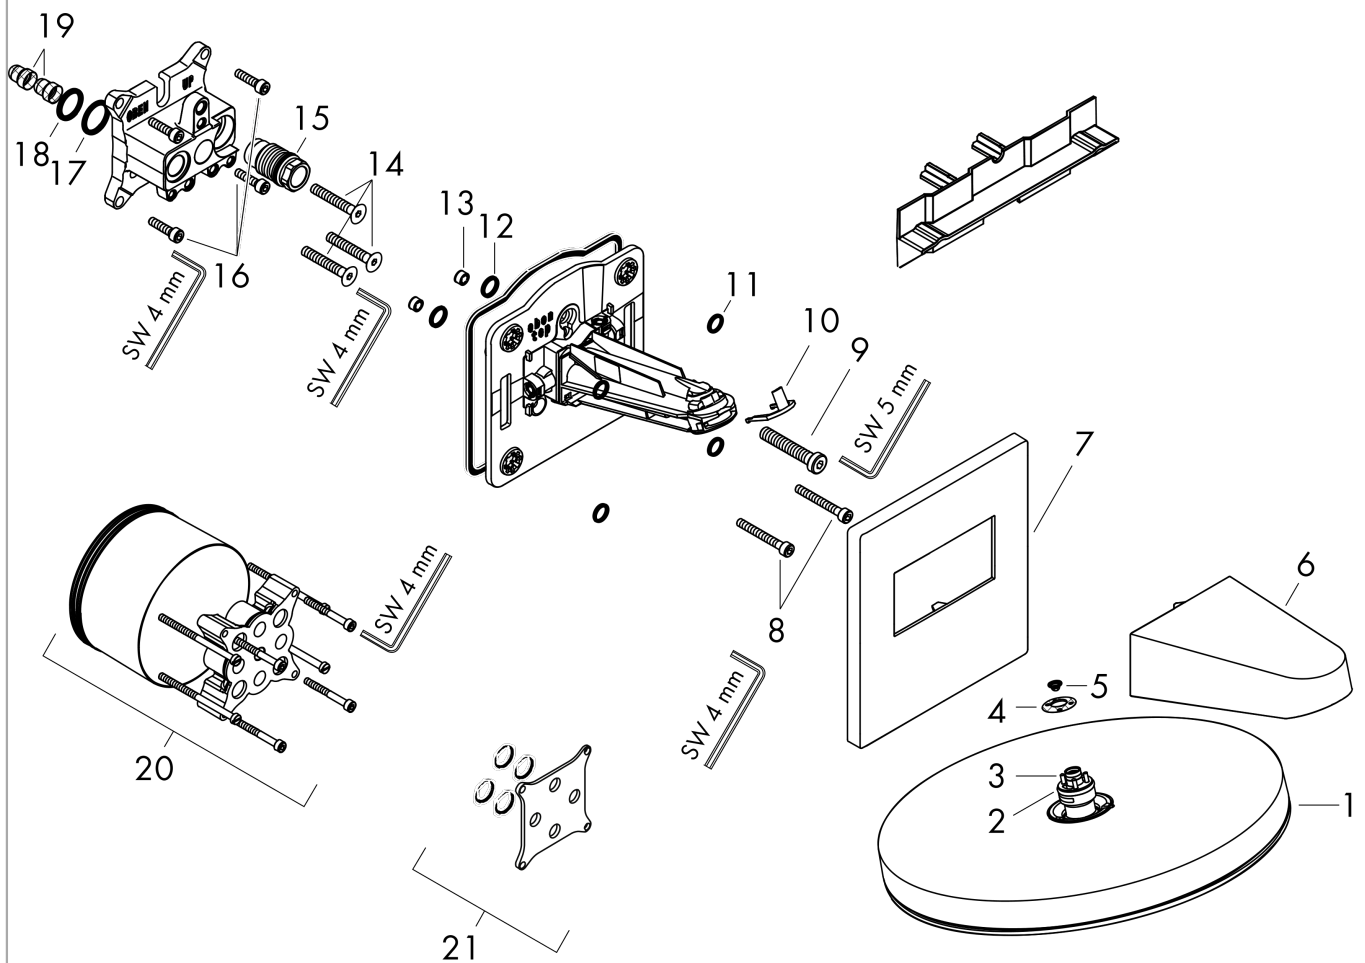

Pulsify S
Kopfbrause 260 2jet EcoSmart mit Wandanschluss
Oberfläche: **Matt Black** Artikelnummer: **24151670**

Explosionszeichnung

Baujahr: >01/23

Pulsify S

Kopfbrause 260 2jet EcoSmart mit Wandanschluss

Oberfläche: **Matt Black** Artikelnummer: **24151670**

Ersatzteilliste

Baujahr: >01/23

Pos.	Beschreibung	Artikelnummer	Preis	VE
1	Kopfbrause	94520670	508.05 CHF	1
2	O-Ring 18x2,5	98139000	3.25 CHF	1
3	O-Ring 7x2	98419000	3.25 CHF	1
4	Sieb	94890000	5.40 CHF	1
5	Sieb	94467000	-	1
6	Abdeckung	94464670	43.55 CHF	1
7	Rosette	94465670	88.00 CHF	1
8	Zylinderschraube M5x40	97673000	5.40 CHF	1
9	Senkkopfschraube M8x45	94892000	8.65 CHF	1
10	Klammer	94521000	3.25 CHF	1
11	O-Ring 9x2	98119000	3.25 CHF	1
12	O-Ring 10x2	98170000	3.25 CHF	1
13	Durchflussbegrenzer (9 l/min)	94811000	-	1
14	Senkkopfschraube M6x40	94891000	3.25 CHF	1
15	O-Ring 17x2	98199000	3.25 CHF	1
16	Schraubenset	96525000	8.65 CHF	1
17	O-Ring 18x2	98181000	5.40 CHF	1
18	O-Ring 16x2	98133000	3.25 CHF	1
19	Schmutzfangsieb	98513000	3.25 CHF	1
20	Verlängerung 25 mm	13595000	-	1
21	Ausgleichsset 1°	95521000	166.45 CHF	1
a	Grundset	01800180	-	1
b	Grundset	01500180	-	1
c	Adapter Set	13588000	-	1