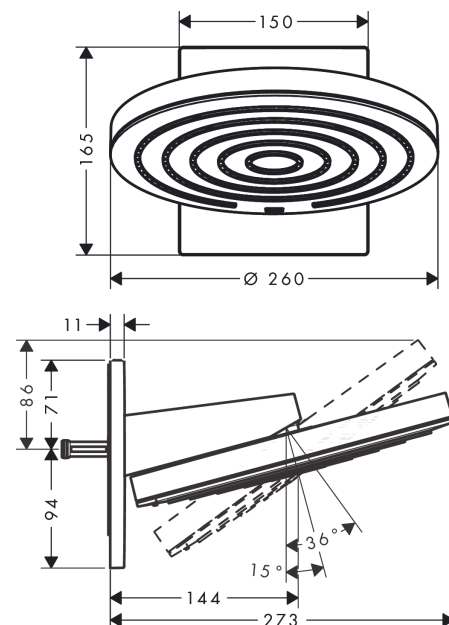

Maßzeichnung