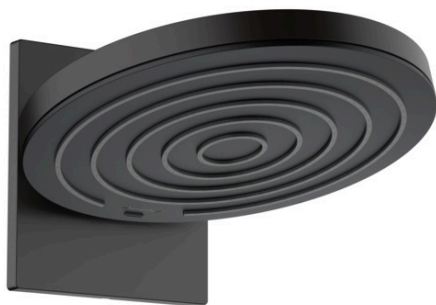

Pulsify S

Kopfbrause 260 2jet EcoSmart mit Wandanschluss

Oberfläche: **Matt Black** Artikelnummer: **24151670**

Beschreibung

Merkmale

- besteht aus: Kopfbrause, Wandanschluss
- Brausekopfgrösse: 260 mm
- Strahlart: PowderRain, Intense PowderRain
- Durchflussmenge PowderRain (bei 3 bar): 7,8 l/min
- Durchflussmenge Intense PowderRain (bei 3 bar): 7,1 l/min
- Funktion ab: 6 l/min
- Maximale Durchflussmenge bei 3 bar: 7,8 l/min
- Mindestfließdruck: 1,6 bar
- Fast Drain entleert die Kopfbrause ab einer Schrägstellung von 10°
- Kugelgelenk: Kugelgelenk für eine einfache Winkeleinstellung von 15 - 36°
- Material Strahlscheibe: Kunststoff
- Oberfläche Strahlscheibe: graphit
- Kopfbrause zur Reinigung abnehmbar
- Montage: Wand - UP Installation auf iBox
- Anschlussart: Grundkörper
- Geräuschgruppe: II
- Durchflussklasse: Z
- nicht enthalten: Grundkörper
- P-IX 17581/IIZ

Artikeldetails

TEAM-Nr. 757630.629

Preis exkl. MwSt. 740.00 CHF

Technologie

Designpreise

reddot winner 2021

Zertifikate / Nachhaltigkeit

Produktabbildung