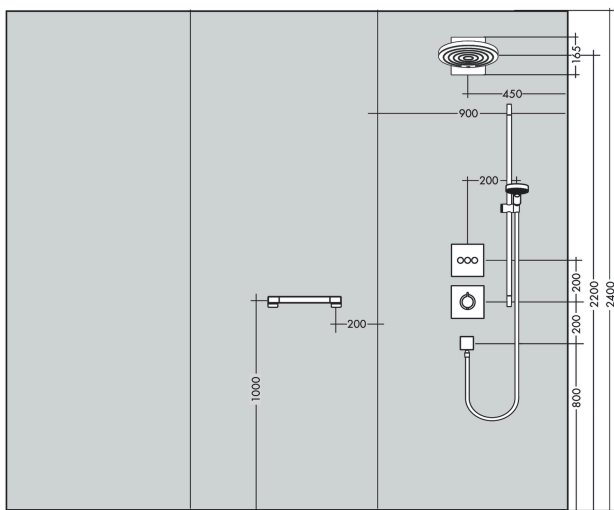

#### Maßzeichnung

**Pulsify S**  
**Kopfbrause 260 2jet EcoSmart mit Wandanschluss**  
 Oberfläche: **Matt Black** Artikelnummer: **24151670**

**Durchflussdiagramm**

Die Verbrauchswerte wurden praxisnah mit den dazugehörigen Armaturen (Thermostat/Mischer/Unterputzventil) gemessen.

**Pulsify S**  
**Kopfbrause 260 2jet EcoSmart mit Wandanschluss**  
 Oberfläche: **Matt Black** Artikelnummer: **24151670**

Einbaubeispiel

**Pulsify S**  
**Kopfbrause 260 2jet EcoSmart mit Wandanschluss**  
 Oberfläche: **Matt Black** Artikelnummer: **24151670**