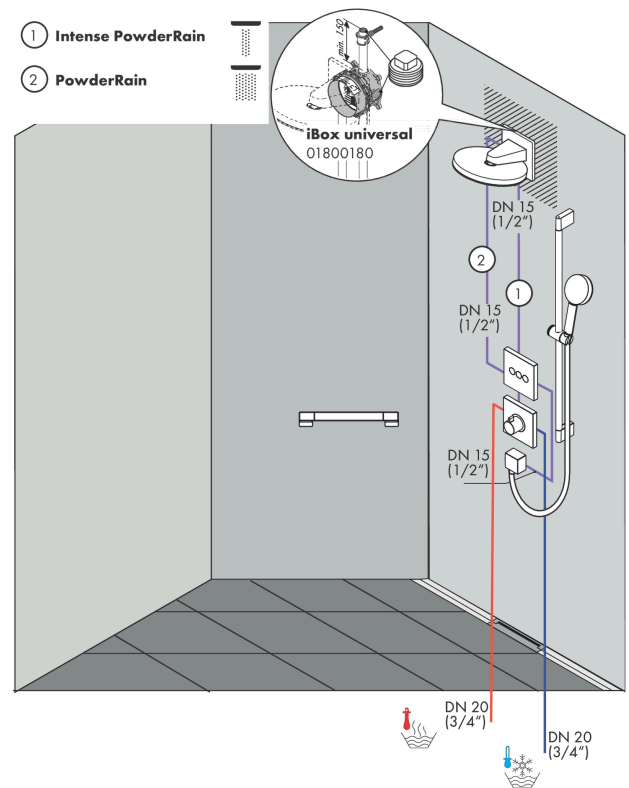

##### Merkmale

- besteht aus: Kopfbrause, Wandanschluss
- Brausekopfgrösse: 260 mm
- Strahlart: PowderRain, Intense PowderRain
- Durchflussmenge PowderRain (bei 3 bar): 7,8 l/min
- Durchflussmenge Intense PowderRain (bei 3 bar): 7,1 l/min
- Funktion ab: 6 l/min
- Maximale Durchflussmenge bei 3 bar: 7,8 l/min
- Mindestfließdruck: 1,6 bar
- Fast Drain entleert die Kopfbrause ab einer Schrägstellung von 10°
- Kugelgelenk: Kugelgelenk für eine einfache Winkeleinstellung von 15 - 36°
- Material Strahlscheibe: Kunststoff
- Oberfläche Strahlscheibe: graphit
- Kopfbrause zur Reinigung abnehmbar
- Montage: Wand - UP Installation auf iBox
- Anschlussart: Grundkörper
- Geräuschgruppe: II
- Durchflussklasse: Z
- nicht enthalten: Grundkörper
- P-IX 17581/IIZ

#### Maßzeichnung

**Pulsify S**  
**Kopfbrause 260 2jet EcoSmart mit Wandanschluss**  
 Oberfläche: **Matt Black** Artikelnummer: **24151670**

**Durchflussdiagramm**

Die Verbrauchswerte wurden praxisnah mit den dazugehörigen Armaturen (Thermostat/Mischer/Unterputzventil) gemessen.

**Pulsify S**  
**Kopfbrause 260 2jet EcoSmart mit Wandanschluss**  
 Oberfläche: **Matt Black** Artikelnummer: **24151670**

Einbaubeispiel

**Pulsify S**  
**Kopfbrause 260 2jet EcoSmart mit Wandanschluss**  
 Oberfläche: **Matt Black** Artikelnummer: **24151670**