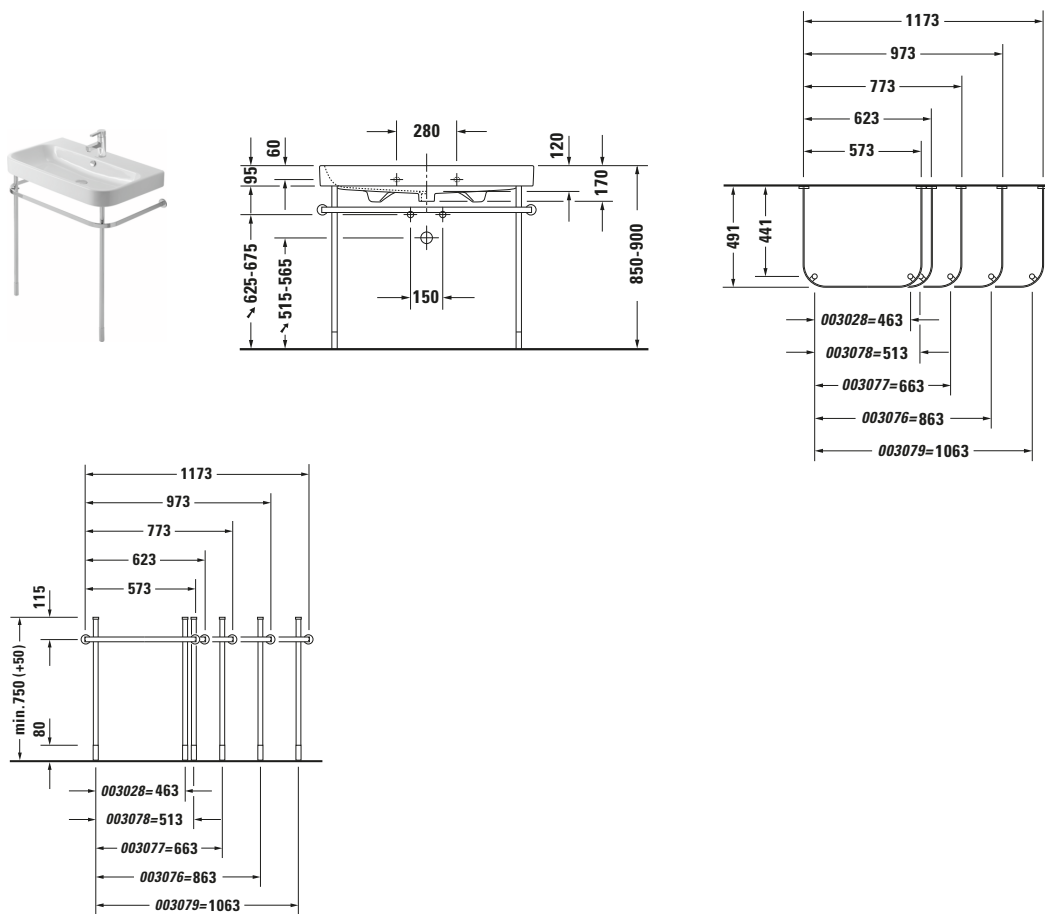

## Metallkonsole

Basis Angaben	
Langbezeichnung	Duravit Happy D.2 Metallkonsole Chrom Poliert – 0030761000

Spezifikationen	
<b>Farbe</b>	
Farbwert	Chrom
Glanzgrad	Poliert
<b>Material</b>	
Material	Messing
Oberfläche	Chrom

Beschreibungstexte	
Ausschreibungstext	Duravit Happy D.2 Metallkonsole Chrom Poliert, Designer: sieger design, BodenstehendWandmontage, Ohne Überlauf, Ablagefläche: , Chrom Poliert, EAN Nr.: 4021534923272, Artikelgewicht: 3,6 kg, Abmessungen (Breite / Länge x Tiefe / Breite x Höhe): 973 x 491 x 750 mm, Artikel Nr.: 0030761000

Logistik	
Artikelgewicht	3,6 kg

Passende Produkte	
<b>Passende Artikel</b>	
	Waschtisch # 231810 Happy D.2

Weitere Informationen finden Sie hier

<https://pro.duravit.de/p/0030761000>