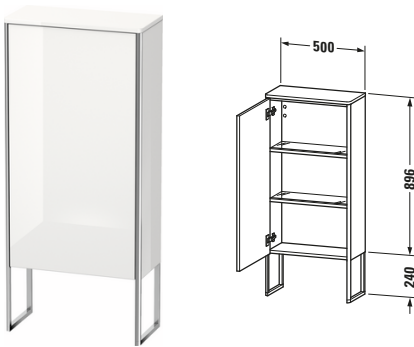

# XSquare # XS1304L3939

Design by Kurt Merki Jr.

## Halbhochschrank

Basis Angaben	
Langbezeichnung	Duravit XSquare Halbhochschrank, Nordic Weiß Seidenmatt, Rechteckig, Anzahl Türen: 1, Tip-on Technik – XS1304L3939
Artikel Nr.	XS1304L3939

Spezifikationen	
<b>Tür</b>	
Anzahl Türen	1
Türanschlag	Links
<b>Böden</b>	
Anzahl Glasfachböden mit Aluträgersystem	2
<b>Montage</b>	
Montageart	Bodenstehend / Wandmontage
Montagegrad	Montiert
<b>Farbe</b>	
Farbwert	Nordic Weiß
Glanzgrad	Seidenmatt
<b>Front</b>	
Farbwert Front	Nordic Weiß
Glanzgrad Front	Seidenmatt
Material Front	Hochverdichtete MDF-Platte
<b>Korpus</b>	
Farbwert Korpus	Nordic Weiß
Glanzgrad Korpus	Seidenmatt
Material Korpus	Hochverdichtete MDF-Platte
Oberfläche Korpus	Lack
<b>Griff</b>	
Ausführung Griff	Grifflos
<b>Profil</b>	
Farbe Profil	Chrom
Glanzgrad Profil	Hochglanz
Material Profil	Aluminium
<b>Features</b>	
Automatiktürscharnier mit Dämpfung	✓
Tip-on Technik	✓
Integrierter Höhenausgleich	✓

Lieferumfang	
Inkl. Fußgestell	✓
<b>Montage</b>	
Inkl. Befestigungsmaterial	✓
<b>Technische Dokumentation</b>	
Inkl. Montageanleitung	digital und gedruckt

Logistik	
Artikelgewicht	19,5 kg
<b>Verkaufsverpackung</b>	
Art Verkaufsverpackung	Karton
Menge / Verkaufsverpackung	1 Stk.
Ab Werk verpackt	✓
Breite Verkaufsverpackung inkl. Artikel	550 mm
Höhe Verkaufsverpackung inkl. Artikel	1180 mm
Tiefe Verkaufsverpackung inkl. Artikel	410 mm
Gewicht Verkaufsverpackung inkl. Artikel	19,5 kg
Anzahl Packstücke	1

Vermaßung	
Breite / Länge	500 mm
Min. Variable Breite / Länge	0 mm
Max. Variable Breite / Länge	0 mm
Höhe	1136 mm
Tiefe / Breite	236 mm
Min. Wandabstand	20 mm
Min. Abstand Anbau Möbel	20 mm

**XSquare # XS1304L3939**