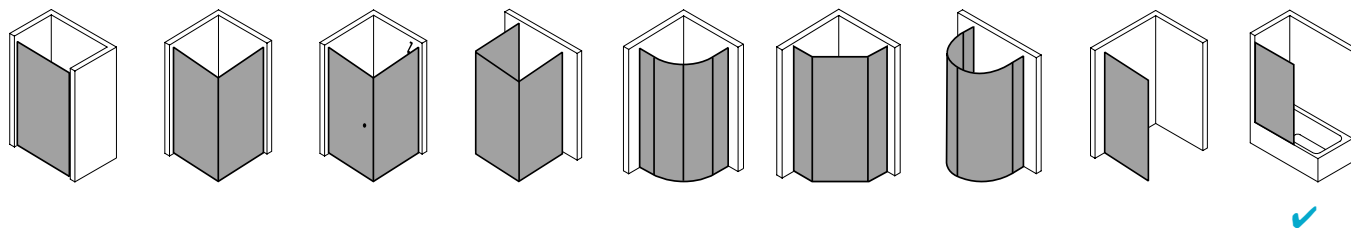

Produktbeschreibung

Faltwände sind ideal, um aus Ihrer Wanne im Handumdrehen eine Dusche zu zaubern. Und umgekehrt. 1-, 2- oder 3-flügelig: Sie entscheiden, wie umfassend Ihr Spritzschutz sein soll. VARIO 2000 passt auf nahezu jede Standardbadewanne und auch Sonderanfertigungen sind natürlich machbar. Bei der Scheibe wählen Sie zwischen der hochwertigen Einscheiben-Sicherheitsglas-Ausführung und dem robusten Kunststoffglas Kerolan. Wie wäre es mit der optionalen CLEAN Pflegeleicht-Beschichtung? Damit sparen Sie viel Zeit und Ihre Glaswand steht immer brillant da.

Produktleistungen

- Kermi Duschdesign VARIO 2000 Pendelflügel
- Zum Einbau auf Badewanne und zur Kombination mit V2 TWD Seitenwand mit Deckenstütze.
- Gerahmter Pendelflügel auf Badewanne mit einem Flügel, im Wandprofil 90° nach innen und außen schwenkbar.
- Verglasung mit 3 mm Kunststoffglas Kerolan Perl oder 3 mm Einscheiben-Sicherheitsglas nach EN 12150-1. ESG optional mit Pflegeleicht-Beschichtung CLEAN.
- Profile aus hochwertigem eloxiertem Aluminium.
- Verstellmöglichkeit im Wandprofil 16 mm.
- Durchgehende Dichtprofile, waagerechte Dichtleisten.
- VARIO 2000 erfüllt die Anforderungen der Spritzwasserschutzprüfung nach DIN EN 14428.
- Im Lieferumfang enthalten: Befestigungsmaterial.
- Optional mit Befestigungsmaterial Klebetechnik KermiGLUE.
- Made in Germany.
- Geprüft nach DIN EN 14428 (CE).
- 20 Jahre Ersatzteil-Nachkaufsicherheit nach Auslauf des Modells.
- Qualitätssicherungssystem zertifiziert nach DIN EN ISO 9001:2015.
- Umweltmanagement zertifiziert nach DIN EN 14001:2015.
- Energiemanagement zertifiziert nach DIN EN 50001:2011.

Technische Daten

Höhe	1400 mm
Breite	700 mm
Tiefe	24 mm
Oberfläche	weiß
Glas	ESG Klar
Beschichtung	ohne
Gesamtbreite	751-767 mm
Anschlag	links und rechts

Einbausituation

Technische Darstellung