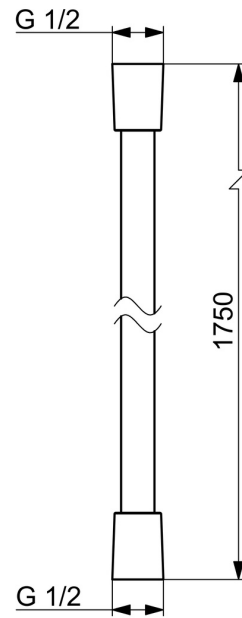

EAN: 4057304002588
static.hansa.com/44460300

- Dusche
- Zubehör
- Chrom
- Brauseschlauch (1750 mm)

Technische Daten

Technische Eigenschaften

| | |
|----------------|------------------|
| Anschlussgröße | G1/2 |
| Länge / Höhe | 1750 mm |
| Werkstoff | Verbundwerkstoff |