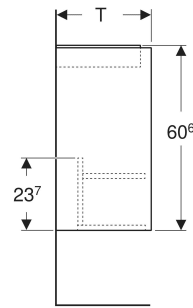

# Geberit Renova Plan Unterschrank für Handwaschbecken, mit einer Tür

## EIGENSCHAFTEN

- Holz aus nachhaltiger Forstwirtschaft mit zertifizierter Herkunft
- Wandhängend
- Mit einer Tür
- Anschlagseite links oder rechts
- Griffmulde zum Öffnen
- Tür mit Dämpfungsmechanismus
- Mit einem versetzbaren Einlegeboden

## TECHNISCHE DATEN

Werkstoff Hochverdichtete Dreischicht-Holzspanplatte

## ZUBEHÖR

- Geberit Magnethalter
- Geberit Set Füße schmal

Art.-Nr.	Farbe / Oberfläche	B cm	B1 cm	B2 cm	Breite Waschtisch cm	H cm	T cm	T1 cm	Tür	VE1 St.
504.020.00.1 Neu	weiß / lackiert seidenmatt	32.4	27	29.2	36	60.6	23	13.4	Anschlag links oder rechts	1