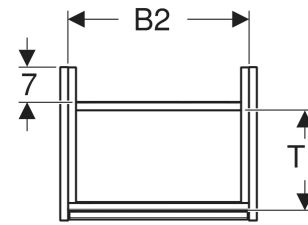

# Geberit Renova Plan Unterschrank für Handwaschbecken, mit einer Tür

## EIGENSCHAFTEN

- Holz aus nachhaltiger Forstwirtschaft mit zertifizierter Herkunft
- Wandhängend
- Mit einer Tür
- Anschlagseite links oder rechts
- Griffmulde zum Öffnen
- Tür mit Dämpfungsmechanismus
- Mit einem versetzbaren Einlegeboden

## TECHNISCHE DATEN

Werkstoff Hochverdichtete Dreischicht-Holzspanplatte

## ZUBEHÖR

- Geberit Magnethalter
- Geberit Set Füße schmal

Art.-Nr.	Farbe / Oberfläche	B cm	B1 cm	B2 cm	Breite Waschtisch cm	H cm	T cm	T1 cm	Tür	VE1 St.
504.020.00.1 Neu	weiß / lackiert seidenmatt	32.4	27	29.2	36	60.6	23	13.4	Anschlag links oder rechts	1