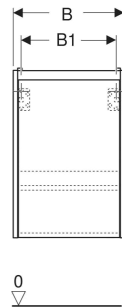

# Geberit Renova Plan Unterschrank für Handwaschbecken, mit einer Tür

## EIGENSCHAFTEN

- Holz aus nachhaltiger Forstwirtschaft mit zertifizierter Herkunft
- Wandhängend
- Mit einer Tür
- Anschlagseite links oder rechts
- Griffmulde zum Öffnen
- Tür mit Dämpfungsmechanismus
- Mit einem versetzbaren Einlegeboden

## TECHNISCHE DATEN

Werkstoff Hochverdichtete Dreischicht-Holzspanplatte

## ZUBEHÖR

- Geberit Magnethalter
- Geberit Set Füße schmal

Art.-Nr.	Farbe / Oberfläche	B cm	B1 cm	B2 cm	Breite Waschtisch cm	H cm	T cm	T1 cm	Tür	VE1 St.
504.020.00.1 Neu	weiß / lackiert seidenmatt	32.4	27	29.2	36	60.6	23	13.4	Anschlag links oder rechts	1