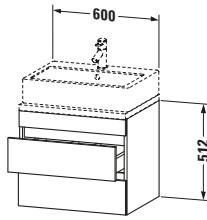

Konsolenwaschtischunterbau wandhängend

Basis Angaben	
Langbezeichnung	Duravit DuraStyle Konsolenwaschtischunterbau wandhängend, Basalt Matt, Rechteckig, Anzahl Schubkästen: 2 – DS530504343

Spezifikationen	
Anzahl Schubkästen	2
Für Anzahl Waschtische	1
Compact	✓
Montagegrad	Montiert
Waschplatz	
Position Becken	Mitte
Montage	
Montageart	Konsolenmontage / Wandhängend / Wandmontage
Farbe	
Farbwert	Basalt
Glanzgrad	Matt
Front	
Farbwert Front	Basalt
Glanzgrad Front	Matt
Korpus	
Glanzgrad Korpus	Matt
Material Korpus	Hochverdichtete Dreischicht-Holzspanplatte
Oberfläche Korpus	Dekor
Griff	
Ausführung Griff	Grifflos

Features	
Inneneinteilung	Optional
Selbsteinzug mit Dämpfung	✓
Siphonausschnitt	✓
Schürze	✓

Lieferumfang	
Montage	
Inkl. Befestigungsmaterial	✓
Technische Dokumentation	
Inkl. Montageanleitung	digital und gedruckt

Logistik	
Artikelgewicht	20,6 kg
Verkaufsverpackung	
Art Verkaufsverpackung	Karton
Menge / Verkaufsverpackung	1 Stk.
Ab Werk verpackt	✓
Breite Verkaufsverpackung inkl. Artikel	620 mm
Höhe Verkaufsverpackung inkl. Artikel	700 mm
Tiefe Verkaufsverpackung inkl. Artikel	550 mm
Gewicht Verkaufsverpackung inkl. Artikel	24 kg
Anzahl Packstücke	1

Vermaßung	
Breite / Länge	600 mm
Höhe	512 mm
Tiefe / Breite	478 mm
Min. Wandabstand	20 mm

Passende Produkte	
Passende Artikel	
	Raumsparsiphon # 005076 Universal
	Inneneinteilung # UV9846 Universal

Notwendige Artikel	
	Konsole # DS101C DuraStyle
	Konsole # DS105C DuraStyle
	Konsole # DS100C DuraStyle
	Konsole # DS104C DuraStyle