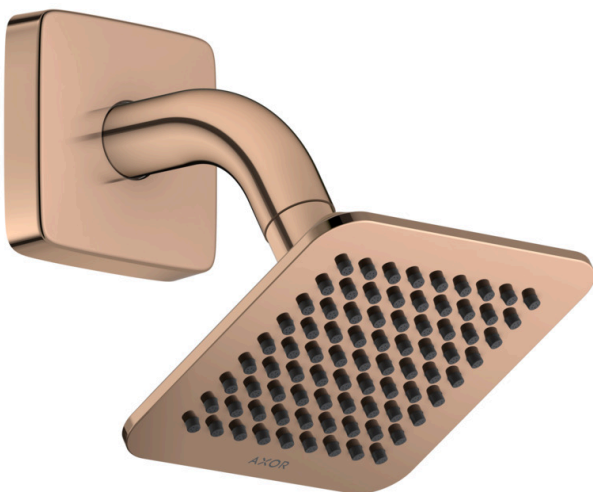

AXOR Citterio C

Kopfbrause 120/120 1jet EcoSmart mit Brausearm

Oberfläche: **Polished Red Gold** Artikelnummer: **28810300**

Beschreibung

Merkmale

- besteht aus: Kopfbrause, Brausearm
- Brausekopfgröße: 120 x 120 mm
- Strahlart: PowderRain
- Durchflussregler: 7 l/min (mit möglichen Toleranzen $\pm 10\%$)
- Durchflussmenge PowderRain bei 3 bar: 6,6 l/min
- Funktion ab: 4,4 l/min
- maximale Durchflussmenge bei 3 bar: 6,6 l/min
- Mindestfließdruck: 0,7 bar
- Ausladung: 122 mm
- Kopfbrause im Winkel verstellbar
- Material Strahlscheibe: Metall
- Kopfbrause zur Reinigung abnehmbar
- Brausearmlänge: 90 mm
- Montage: Wand, Brause installierbar als Schulter- oder Kopfbrause
- Anschlussgewinde: G $\frac{1}{2}$
- Anschlussgröße: DN15
- für Durchlauferhitzer geeignet
- EU-Taxonomie: max. 8 l/min - Vermeidung erheblicher Beeinträchtigungen (DNSH)
- P-IX 38940/IIS

Technologie

Produktabbildung