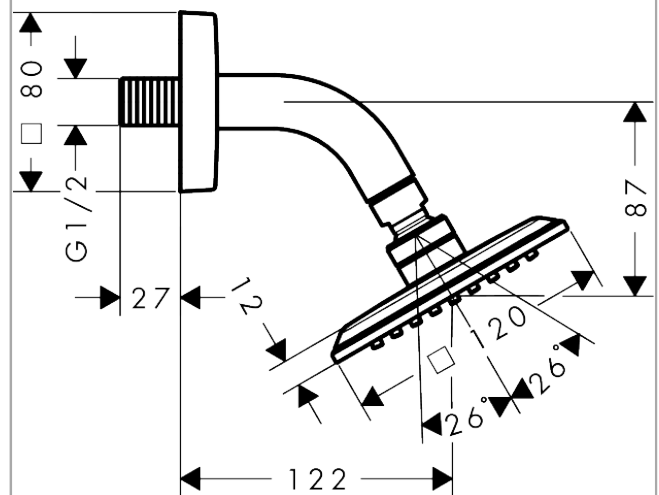

Maßzeichnung