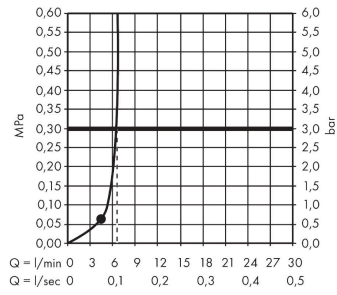

##### Merkmale

- besteht aus: Kopfbrause, Brausearm
- Brausekopfgröße: 120 x 120 mm
- Strahlart: PowderRain
- Durchflussregler: 7 l/min (mit möglichen Toleranzen  $\pm 10\%$ )
- Durchflussmenge PowderRain bei 3 bar: 6,6 l/min
- Funktion ab: 4,4 l/min
- maximale Durchflussmenge bei 3 bar: 6,6 l/min
- Mindestfließdruck: 0,7 bar
- Ausladung: 122 mm
- Kopfbrause im Winkel verstellbar
- Material Strahlscheibe: Metall
- Kopfbrause zur Reinigung abnehmbar
- Brausearmlänge: 90 mm
- Montage: Wand, Brause installierbar als Schulter- oder Kopfbrause
- Anschlussgewinde: G  $\frac{1}{2}$
- Anschlussgröße: DN15
- für Durchlauferhitzer geeignet
- EU-Taxonomie: max. 8 l/min - Vermeidung erheblicher Beeinträchtigungen (DNSH)
- P-IX 38940/IIS

#### Produktabbildung

#### Maßzeichnung

**AXOR Citterio C**  
**Kopfbrause 120/120 1jet EcoSmart mit Brausearm**  
 Oberfläche: **Polished Red Gold** Artikelnummer: **28810300**

**Durchflussdiagramm**

**AXOR Citterio C**

**Kopfbrause 120/120 1jet EcoSmart mit Brausearm**