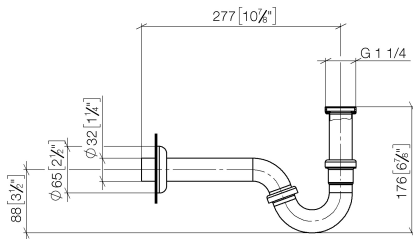

10 050 970 Produktversion ab 01.10.2023

• Rosette Ø 65 mm

	Messing (23kt Gold)	10 050 970-09
	Chrom	10 050 970-00
	Platin gebürstet	10 050 970-06
	Platin	10 050 970-08
	Dark Chrome	10 050 970-19
	Light Gold	10 050 970-26
	Light Gold gebürstet	10 050 970-27
	Messing gebürstet (23kt Gold)	10 050 970-28
	Schwarz matt	10 050 970-33
	Bronze gebürstet	10 050 970-42
	Champagne gebürstet (22kt Gold)	10 050 970-46
	Champagne (22kt Gold)	10 050 970-47
	Chrom gebürstet	10 050 970-93
	Dark Platinum gebürstet	10 050 970-99

10 050 970 Produktversion ab 01.10.2023

mm [inches]

10 050 970 Produktversion ab 01.10.2023

Ersatzteile für die  
anderen  
Oberflächenvarianten  
finden Sie hier:  
Chrom

## Ersatzteilstückliste

Nr.	Artikelnummer	Benennung	Verbaumenge	Lieferzeit
3	09 23 30 021-09	Befestigung für Geruchsverschluss 1 1/4" - Messing (23kt Gold)	3,00	40
2	09 28 23 011-09	Rohr für Geruchsverschluss Ø 38,5 x 80 mm - Messing (23kt Gold)	1,00	-
Ersatzteil nicht mehr bestellbar, bitte bestellen Sie den Nachfolgeartikel				
4	09 14 20 006 90	Dichtung Vf 3110, 38 x 33,0 x 1,5 mm -	1,00	2
1	09 14 05 018 90	Dichtung NBR 70 40,0 x 29,0 x 2,0 mm -	2,00	2
6	09 28 23 029-09	Rohr für Geruchsverschluss 122 x 96 x 42 mm - Messing (23kt Gold)	1,00	-
Ersatzteil nicht mehr bestellbar, bitte bestellen Sie den Nachfolgeartikel				
5	09 14 05 027 90	Dichtung NBR 70 35,5 x 29,5 x 3,0 mm -	1,00	2
8	09 27 01 013-09	Rosette Ø 65 x 15 mm - Messing (23kt Gold)	1,00	-
Ersatzteil nicht mehr bestellbar, bitte bestellen Sie den Nachfolgeartikel				
7	09 28 23 013-09	Rohr für Geruchsverschluss Ø 38,5 x 54 x 212,5 mm - Messing (23kt Gold)	1,00	-
Ersatzteil nicht mehr bestellbar, bitte bestellen Sie den Nachfolgeartikel				