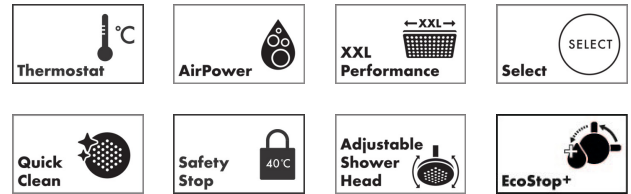

**Raindance Alive S Puro**  
**Showerpipe 300 1jet mit Ecostat Element**  
 Oberfläche: **Mattweiß** Artikelnummer: **24592700**

### Merkmale

- besteht aus: Kopfbrause, Handbrause, Brausethermostat, Handbrausehalterung, Brauseschlauch, Brausestange
- Kopfbrause Raindance Alive S 300 1jet
- Brausekopfgröße Kopfbrause: 300 mm
- Strahlart Kopfbrause: RainAir
- Spray Type Switch: ermöglicht den Wechsel der Strahlart auch nach der Installation, RainAir (voreingestellt), Wechsel zu PowderRain bei der Installation oder zu einem späteren Zeitpunkt einfach möglich
- Oberfläche Strahlscheibe: graphit
- Durchflussregler: 12 l/min (mit möglichen Toleranzen ±10 %)
- Strahlart Handbrause: RainAir, PowderRain, Massagestrahl
- maximale Durchflussmenge für Showerpipe bei 3 bar: 12 l/min
- DropGuard reduziert das Nachtropfen nach dem Anhalten der Dusche auf nur wenige Sekunden
- komfortable Strahlartenumstellung durch Select-Taste an der Handbrause
- Kugelgelenk: Kopfbrause im Winkel verstellbar
- Design-Abdeckung verbirgt die Nozzles, flaches, reduziertes Design
- Strahlscheibe zur Reinigung abnehmbar
- Design-Abdeckung einfach und werkzeuglos für die Reinigung abnehmbar
- Oberfläche Design-Abdeckung: graphit
- höhenverstellbare Handbrausehalterung
- Thermostat Ecostat Element
- Sicherheitssperre bei 40°C
- einstellbare Heißwasserbegrenzung
- für Durchlauferhitzer geeignet
- Montageart: Aufputzinstallation
- Anschlussgröße: DN15
- Anschlussgewinde: G ½
- Stichmaß: 150 ± 12 mm
- Eigensicher gegen Rückfließen
- Brausestangendurchmesser: 25 mm
- 2 Verbraucher

## Technologie

**Raindance Alive S Puro**  
**Showerpipe 300 1jet mit Ecostat Element**  
 Oberfläche: **Mattweiß** Artikelnummer: **24592700**

Produktabbildung

Maßzeichnung