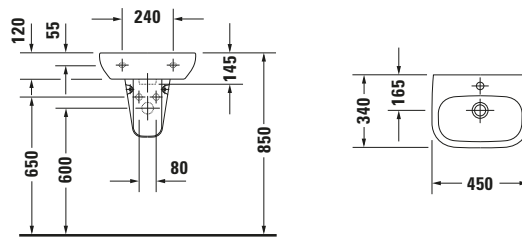

Handwaschbecken

Basis Angaben	
Langbezeichnung	Duravit D-Code Handwaschbecken 450 mm Weiß Hochglanz, Hahnlochbank, Anzahl Hahnlöcher pro Waschplatz: 1, Überlauf – 0705450000

Spezifikationen	
Farbe	
Farbwert	Weiß
Innenfarbe	Weiß
Aussenfarbe	Weiß
Glanzgrad	Hochglanz
Glanzgrad Innen	Hochglanz
Glanzgrad Außen	Hochglanz
Überlauf	
Überlauf	✓
Waschplatz	
Anzahl Hahnlöcher pro Waschplatz	1
Material	
Material	Keramik

Features	
Waschplatz	
Hahnlochbank	✓
Waschtisch	
Von unten glasiert	✓

Logistik	
Artikelgewicht	10,2 kg

Passende Produkte	
Passende Artikel	
	Push-open Ventil # 005052 Universal
	Halbsäule # 085717 D-Code

Beschreibungstexte	
Ausschreibungstext	Duravit D-Code Handwaschbecken Weiß Hochglanz 450 mm, Designer: sieger design, Sanitärkeramik, Wandhängend, Überlauf, Position Ablauf: Mitte, Von unten glasiert, Anzahl Becken: 1, Beckenform: Rechteckig, Position Becken: Mitte, Position Hahnloch: Mitte, Weiß Hochglanz, Geeignet für Halbsäule, Hahnlochbank, CE-Kennzeichen-1: EN 14688, EAN Nr.: 4021534344091, Artikelgewicht: 10,2 kg, Beckenbreite: 390 mm, Beckentiefe: 215 mm, Abmessungen (Breite / Länge x Tiefe / Breite x Höhe): 450 x 340 x 145 mm, Artikel Nr.: 0705450000