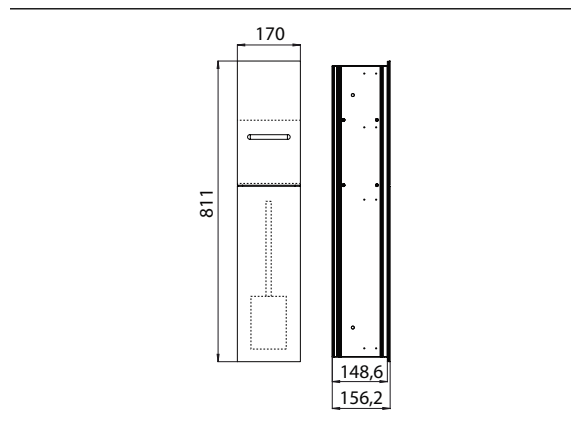

PRODUKTINFORMATION

WC-Modul - Unterputzmodell weiß-matt

Art.-Nr.9754 274 50

Reserverollen- / Feuchtpapierbox, Papierhalter, Toilettenbürstengarnitur, Türanschlag rechts