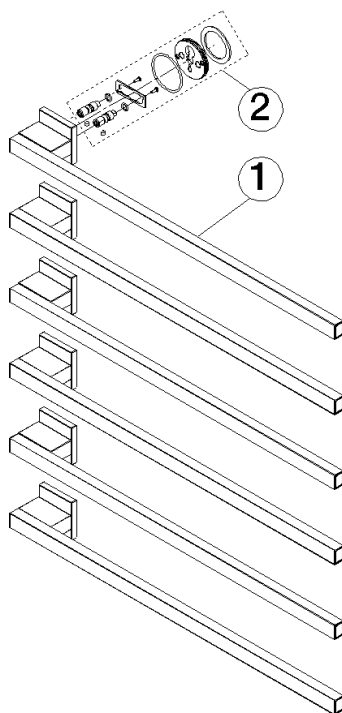

# Handtuchwärmer , 6-fach , Ausladung rechts , ohne Bedienelement - Dark Platinum gebürstet

SERIENSPEZIFISC  
,,

83 316 980 Produktversion ab 01.04.2025

- Stichtmaß 120 mm
- Breite 600 mm
- Höhe 660 mm
- Rosette 60 x 60 mm
- Ausladung 63 mm
- Schutzart IP 44, CE-Zeichen
- Leistung pro Handtuchstange: 15 Watt
- Nennspannung: 220 - 240 V AC

## Benötigtes Zubehör

- UP-Wandeinbaukasten für Handtuchwärmer , 6-fach , ohne Bedienelement -** 35 313 970 90
- Min. Einbautiefe 70 mm
  - Max. Einbautiefe 100 mm

Handtuchwärmer , 6-fach , Ausladung rechts , ohne Bedienelement - Dark  
Platinum gebürstet

### Ersatzteilstückliste

Nr.	Artikelnummer	Benennung	Verbaumenge	Lieferzeit
2	90 30 30 252 00 90	Befestigungssatz für Handtuchwärmer -	1,00	2
1	90 17 98 562 00-99	Handtuchwärmer eckig , Ausladung rechts 610 x 80 x 71 mm - Dark Platinum gebürstet	1,00	20