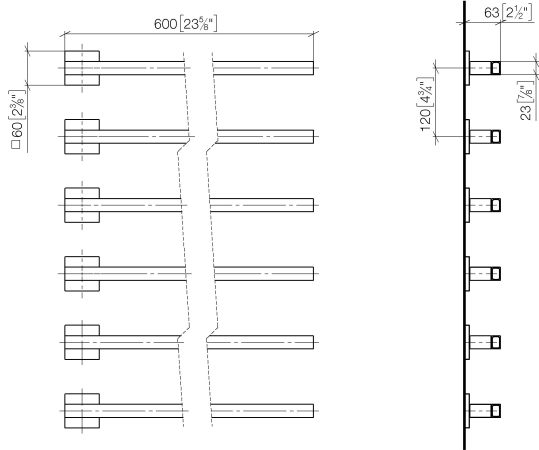

# Handtuchwärmer , 6-fach , Ausladung rechts , ohne Bedienelement - Dark Platinum gebürstet

SERIENSPEZIFISC  
,,

83 316 980 Produktversion ab 01.04.2025

- Stichtmaß 120 mm
- Breite 600 mm
- Höhe 660 mm
- Rosette 60 x 60 mm
- Ausladung 63 mm
- Schutzart IP 44, CE-Zeichen
- Leistung pro Handtuchstange: 15 Watt
- Nennspannung: 220 - 240 V AC

## Benötigtes Zubehör

- UP-Wandeinbaukasten für Handtuchwärmer , 6-fach , ohne Bedienelement -** 35 313 970 90
- Min. Einbautiefe 70 mm
  - Max. Einbautiefe 100 mm

Handtuchwärmer , 6-fach , Ausladung rechts , ohne Bedienelement - Dark  
Platinum gebürstet

SERIENSPEZIFISC  
,,

83 316 980 Produktversion ab 01.04.2025  
mm [inches]

### Ersatzteilstückliste

Nr.	Artikelnummer	Benennung	Verbaumenge	Lieferzeit
2	90 30 30 252 00 90	Befestigungssatz für Handtuchwärmer -	1,00	2
1	90 17 98 562 00-99	Handtuchwärmer eckig , Ausladung rechts 610 x 80 x 71 mm - Dark Platinum gebürstet	1,00	20