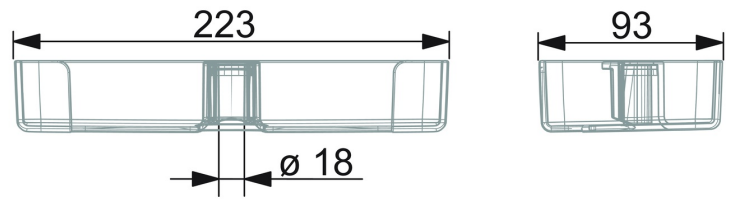

EAN: 4057304002618
static.hansa.com/44730100

- Dusche
- Zubehör
- Transparent
- Seifenschale

Technische Daten