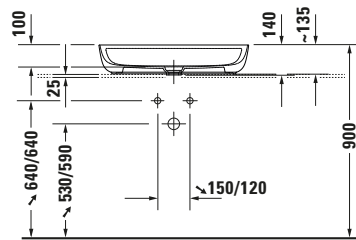

Aufsatzbecken

Basis Angaben

Langbezeichnung	Duravit Luv Aufsatzbecken 700 mm Innenfarbe Weiß Hochglanz, Aussenfarbe Grau Seidenmatt, Hahnlochbank, Anzahl Hahnlöcher pro Waschplatz: 1, Geschliffen – 0380702300
-----------------	--

Farbe	
Farbwert	Weiß / Grau
Innenfarbe	Weiß
Aussenfarbe	Grau
Glanzgrad	
Glanzgrad Innen	Hochglanz
Glanzgrad Außen	Seidenmatt
Waschplatz	
Anzahl Hahnlöcher pro Waschplatz	1
Material	
Material	Keramik

Features

Waschtisch	
Geschliffen	✓
Waschplatz	
Hahnlochbank	✓

Logistik

Artikelgewicht	12,2 kg
----------------	---------

Beschreibungstexte

Ausschreibungstext	Duravit Luv Aufsatzbecken Innenfarbe Weiß Hochglanz, Aussenfarbe Grau Seidenmatt 700 mm, Designer: Cecilie Manz, Duraceram®, Aufsatz, Ohne Überlauf, Position Ablauf: Mitte, Geschliffen, Anzahl Becken: 1, Beckenform: Oval, Position Becken: Mitte, Position Hahnloch: Mitte, Innenfarbe Weiß Hochglanz, Aussenfarbe Grau Seidenmatt, Geeignet für Möbel, Hahnlochbank, Inkl. Keramische Ventilabdeckhaube, Inkl. Schaftventil, CE-Kennzeichen-1: EN 14688, EAN Nr.: 4053424901121, Artikelgewicht: 12,2 kg, Beckenbreite: 690 mm, Abmessungen (Breite / Länge x Tiefe / Breite x Höhe): 700 x 400 x 140 mm, Artikel Nr.: 0380702300
--------------------	--