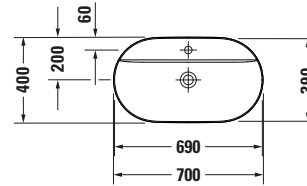

Aufsatzbecken

Basis Angaben

Langbezeichnung	Duravit Luv Aufsatzbecken 700 mm Innenfarbe Weiß Hochglanz, Aussenfarbe Grau Seidenmatt, Hahnlochbank, Anzahl Hahnlöcher pro Waschplatz: 1, Geschliffen – 0380702300
-----------------	--

Farbe	
Farbwert	Weiß / Grau
Innenfarbe	Weiß
Aussenfarbe	Grau
Glanzgrad	
Glanzgrad Innen	Hochglanz
Glanzgrad Außen	Seidenmatt
Waschplatz	
Anzahl Hahnlöcher pro Waschplatz	1
Material	
Material	Keramik

Features

Waschtisch	
Geschliffen	✓
Waschplatz	
Hahnlochbank	✓

Logistik

Artikelgewicht	12,2 kg
----------------	---------

Beschreibungstexte

Ausschreibungstext	Duravit Luv Aufsatzbecken Innenfarbe Weiß Hochglanz, Aussenfarbe Grau Seidenmatt 700 mm, Designer: Cecilie Manz, Duraceram®, Aufsatz, Ohne Überlauf, Position Ablauf: Mitte, Geschliffen, Anzahl Becken: 1, Beckenform: Oval, Position Becken: Mitte, Position Hahnloch: Mitte, Innenfarbe Weiß Hochglanz, Aussenfarbe Grau Seidenmatt, Geeignet für Möbel, Hahnlochbank, Inkl. Keramische Ventilabdeckhaube, Inkl. Schaftventil, CE-Kennzeichen-1: EN 14688, EAN Nr.: 4053424901121, Artikelgewicht: 12,2 kg, Beckenbreite: 690 mm, Abmessungen (Breite / Länge x Tiefe / Breite x Höhe): 700 x 400 x 140 mm, Artikel Nr.: 0380702300
--------------------	--