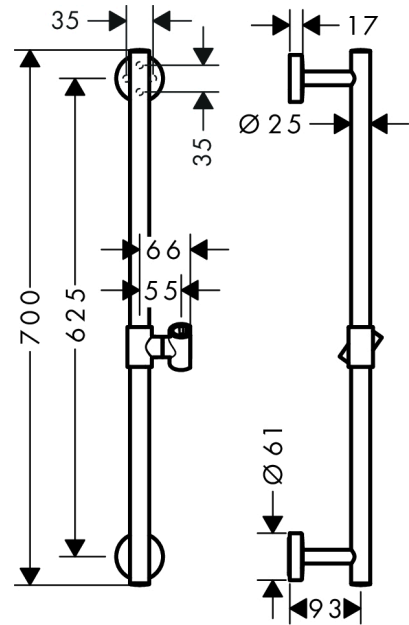

### Brausen-/Haltestange Comfort 65 cm

Oberfläche: **Chrom** Artikelnummer: **26401000**

##### Merkmale

- besteht aus: Brausenstange, Handbrausehalterung
- Neigungswinkel um 90° verstellbar, Handbrausehalterung schwenkt nach links und rechts sowie oben und unten
- Gesamtlänge Brausestange: 700 mm
- Brausestangendurchmesser: 25 mm
- Profil Brausestange: rund
- Bohrabstand: 625 mm
- Handbrausehalterung aus Metall
- Handbrausehalterung mit Arretierung
- Wandstützen aus Metall

#### Maßzeichnung

Unica  
 Brausen-/Haltestange Comfort 65 cm  
 Oberfläche: Chrom Artikelnummer: 26401000

Explosionszeichnung

Baujahr: >04/16

**Unica****Brausen-/Haltestange Comfort 65 cm**Oberfläche: **Chrom** Artikelnummer: **26401000****Ersatzteilliste**