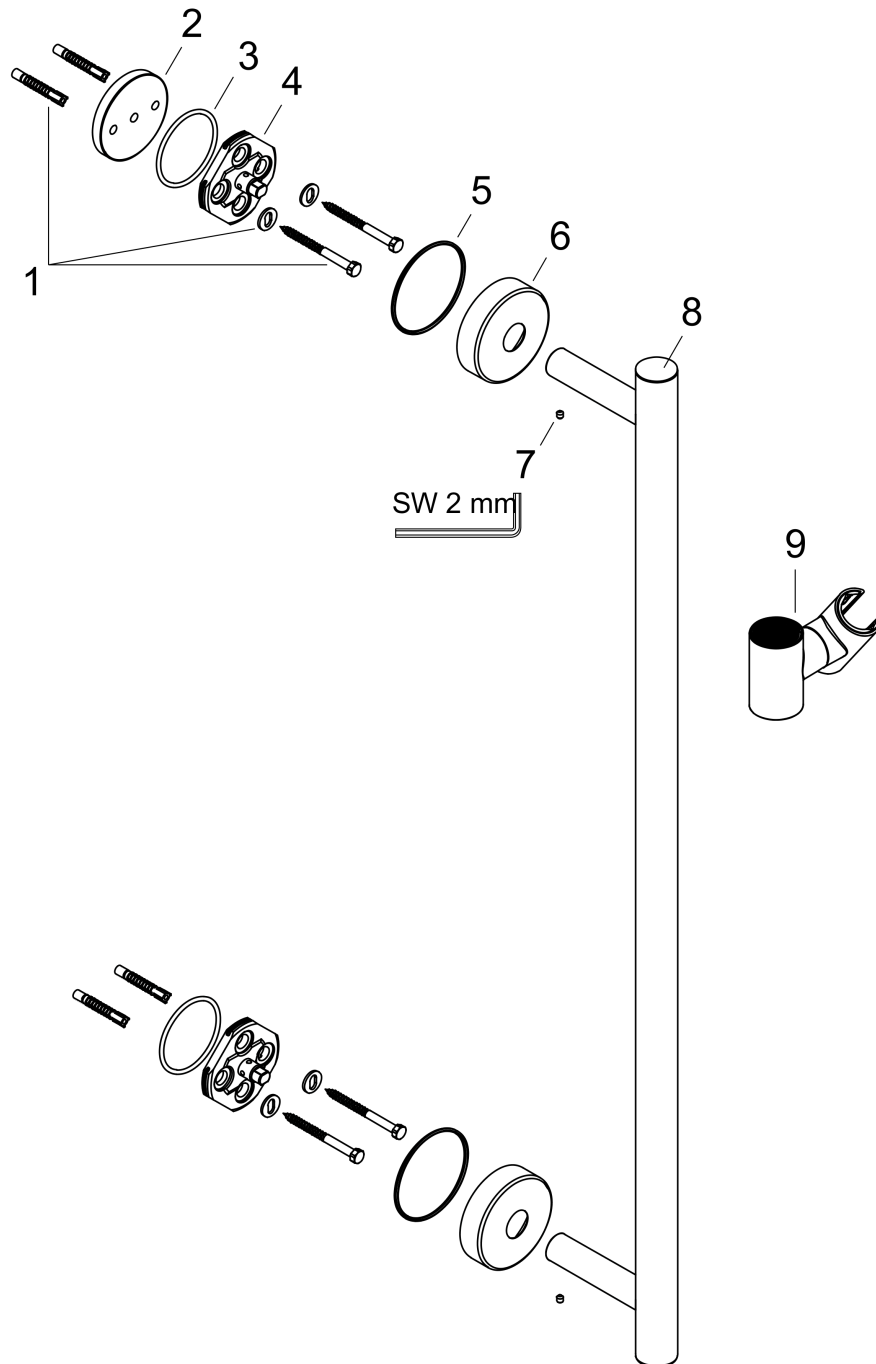

### Brausen-/Haltestange Comfort 65 cm

Oberfläche: **Chrom** Artikelnummer: **26401000**

##### Merkmale

- besteht aus: Brausenstange, Handbrausehalterung
- Neigungswinkel um 90° verstellbar, Handbrausehalterung schwenkt nach links und rechts sowie oben und unten
- Gesamtlänge Brausestange: 700 mm
- Brausestangendurchmesser: 25 mm
- Profil Brausestange: rund
- Bohrabstand: 625 mm
- Handbrausehalterung aus Metall
- Handbrausehalterung mit Arretierung
- Wandstützen aus Metall

#### Maßzeichnung

Unica  
 Brausen-/Haltestange Comfort 65 cm  
 Oberfläche: Chrom Artikelnummer: 26401000

Explosionszeichnung

Baujahr: >04/16

**Unica****Brausen-/Haltestange Comfort 65 cm**Oberfläche: **Chrom** Artikelnummer: **26401000****Ersatzteilliste**

Baujahr: &gt;04/16

<b>Pos.</b>	<b>Beschreibung</b>	<b>Artikelnummer</b>	<b>Preis</b>	<b>VE</b>
1	Befestigungsteile	98716000	14.25 CHF	1
2	Fliesenausgleichsscheibe 7 mm	96380000	11.90 CHF	1
3	O-Ring 45x2,5	98432000	3.25 CHF	1
4	Halteelement	98539000	28.95 CHF	1
5	O-Ring 50x2,5	95512000	3.25 CHF	1
6	Rosette Ø 60 mm	92807000	14.25 CHF	1
7	Madenschraube M4x5	92846000	11.90 CHF	1
8	Kappe	92739000	28.95 CHF	1
9	Schieber kompl.	95480000	72.55 CHF	1