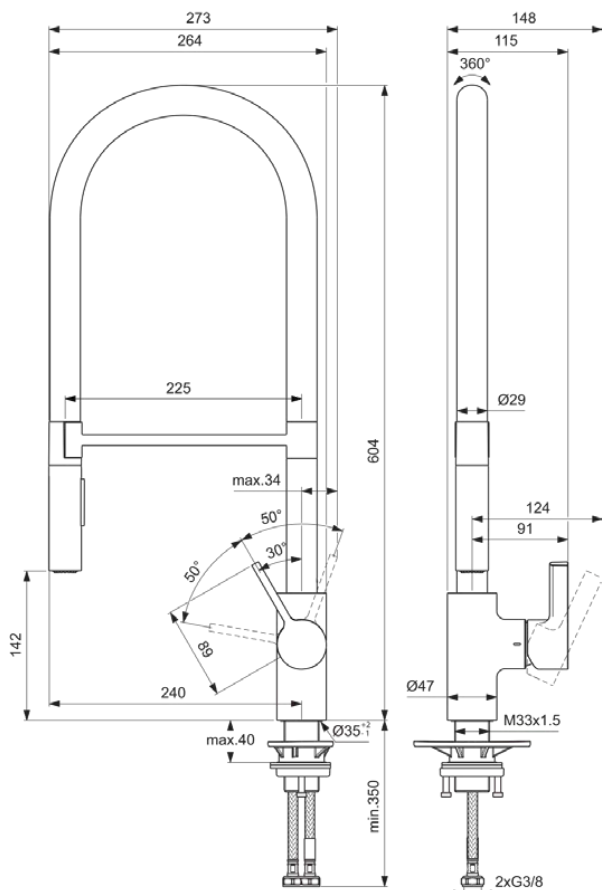

GUSTO

BD421AA

GUSTO | Küchenarmatur 115x264x604 mm in chrom, 6.3 l/min (3 bar) | Verdeckter Strahlregler, FirmaFlow, SmartShine Oberfläche

Bild & Zeichnung

Allgemeine Informationen

Produktkategorie:	Küchenarmaturen
Produktart:	Küchenarmatur
Marke:	Ideal Standard
Kollektion:	GUSTO
Designer:	Palomba Serafini Associati
Colour:	AA - Chrom
Oberflächenbeschaffenheit:	glänzend
Höhe (mm):	604
Breite (mm):	115
Ausladung (mm):	264
Befestigungsart:	Schaftverschraubung
Nettogewicht (kg):	2.79
EAN Code:	3800861108702

Produktspezifikationen

Anzahl der Griffe:	1
BlueStart Technologie:	Nein
Farbcode:	AA
Farbbeschreibung:	chrom
Cool Body Technologie:	Nein
FirmaFlow Kartusche:	Ja
Griffposition:	Seitlich
Niederdruckmodell:	Nein
Material:	Metall
Materialspezifikation:	Messing
Maximaler Durchfluss bei 3 bar (l/min):	6.3
Maximaler Durchfluss bei 3 bar (l/min) für alle Auslässe:	6.3
Durchfluss bei 3 bar (l) - Auslauf:	6.3
PVD Technologie:	Nein