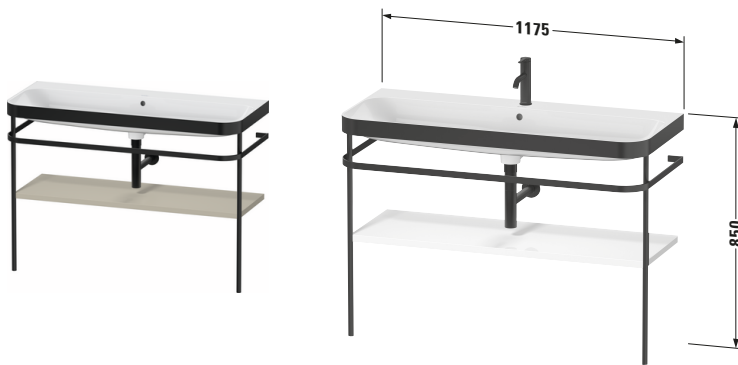

Happy D.2 # HP4739N60600000

Design by sieger design

c-bonded Set mit Metallkonsole

Basis Angaben	
Langbezeichnung	Duravit Happy D.2 c-bonded Set mit Metallkonsole, Taupe Seidenmatt, Halbrund – HP4739N60600000

Spezifikationen	
Keramik	
Anzahl Waschplätze	1
Anzahl Becken	1
Position Becken	Mitte
Griff	
Ausführung Griff	Grifflos
Front	
Farbwert Front	Taupe
Glanzgrad Front	Seidenmatt
Material Front	Hochverdichtete MDF-Platte
Korpus	
Farbwert Korpus	Taupe
Glanzgrad Korpus	Seidenmatt
Material Korpus	Hochverdichtete MDF-Platte
Oberfläche Korpus	Lack

Features	
Set Attribute	
Hahnlochbank	Ja

Lieferumfang	
Montage	
Inkl. Befestigungsmaterial	✓
Technische Dokumentation	
Inkl. Pflegeanleitung	✓
Inkl. Montageanleitung	digital und gedruckt
Set Attribute	
Inkl. Schaftventil	Nein
Inkl. Ablaufventil	Ja
Inkl. Push-Open Ventil	Ja

Passende Produkte	
Passende Artikel	
	Designsiphon # 005036 Universal

Vermaßung	
Breite / Länge	1175 mm
Höhe	850 mm
Tiefe / Breite	490 mm
Min. Wandabstand	0 mm

Weitere Informationen finden Sie hier

<https://pro.duravit.de/p/HP4739N60600000>