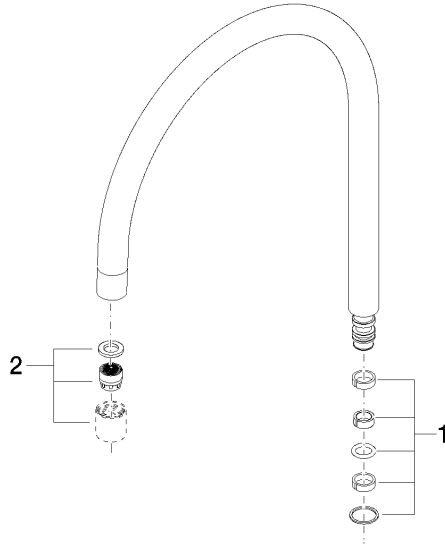

90 28 22 226 01

	Chrom	90 28 22 226 01-00
	Platin gebürstet	90 28 22 226 01-06
	Platin	90 28 22 226 01-08
	Messing (23kt Gold)	90 28 22 226 01-09
	Dark Brass matt	90 28 22 226 01-16
	Dark Bronze matt	90 28 22 226 01-17
	Dark Chrome	90 28 22 226 01-19
	Messing gebürstet (23kt Gold)	90 28 22 226 01-28
	Schwarz matt	90 28 22 226 01-33
	Bronze gebürstet	90 28 22 226 01-42
	Champagne gebürstet (22kt Gold)	90 28 22 226 01-46
	Champagne (22kt Gold)	90 28 22 226 01-47
	Cyprum	90 28 22 226 01-49
	Chrom gebürstet	90 28 22 226 01-93
	Dark Platinum gebürstet	90 28 22 226 01-99

Auslauf 235 mm, 7 l/min. - Chrom

ERSATZTEILE

90 28 22 226 01

Auslauf 235 mm, 7 l/min. - Chrom

ERSATZTEILE

90 28 22 226 01

90 28 22 226 01

Ersatzteile für die  
anderen  
Oberflächenvarianten  
finden Sie hier: Platin  
gebürstet

### Ersatzteilstückliste

Nr.	Artikelnummer	Benennung	Verbaumenge	Lieferzeit
2	90 23 01 028 03-00	Luftsprudler M18xIG 7,0 l/min. - Chrom	1,00	10
1	90 14 15 020 01 90	Dichtungssatz Auslauf 10 x 10 x 2 mm -	1,00	2