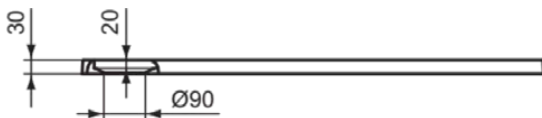

ULTRA FLAT S I.LIFE

T5231FS

ULTRA FLAT S I.LIFE | Rechteck-Brausewanne 1000x900x30 mm in quarzgrau | Antibakteriel, Rutschhemmende Oberfläche, Barrierefrei, gemäß DIN 18040, Zuschneidbar, Reparierbar, 30 mm Höhe

Bild & Zeichnung

Allgemeine Informationen

Produktkategorie:	Brausewannen
Produktart:	Rechteck-Brausewanne
Marke:	Ideal Standard
Kollektion:	ULTRA FLAT S I.LIFE
Designer:	Ideal Standard
Colour:	FS - Quarzgrau
Oberflächenbeschaffenheit:	Matt
Höhe (mm):	30
Breite (mm):	1000
Ausladung (mm):	900
Empfohlenes Fußset:	K9364
Nettogewicht (kg):	31.60
EAN Code:	8014140492849