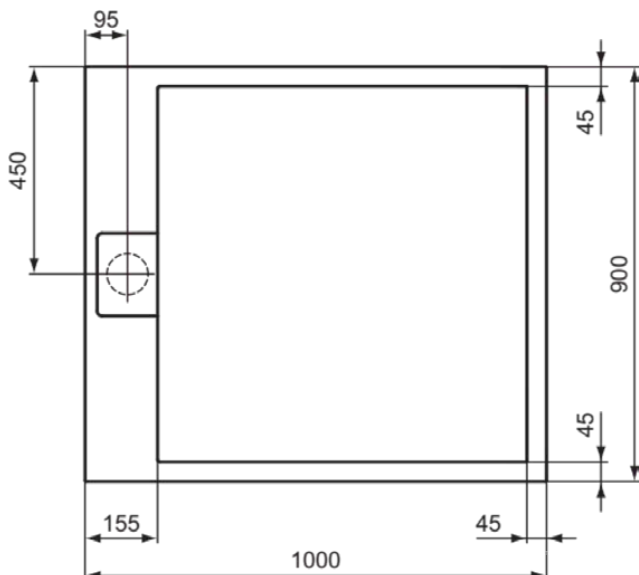

ULTRA FLAT S I.LIFE

T5231FS

ULTRA FLAT S I.LIFE | Rechteck-Brausewanne 1000x900x30 mm in quarzgrau | Antibakteriel, Rutschhemmende Oberfläche, Barrierefrei, gemäß DIN 18040, Zuschneidbar, Reparierbar, 30 mm Höhe

Bild & Zeichnung

Allgemeine Informationen

Produktkategorie:	Brausewannen
Produktart:	Rechteck-Brausewanne
Marke:	Ideal Standard
Kollektion:	ULTRA FLAT S I.LIFE
Designer:	Ideal Standard
Colour:	FS - Quarzgrau
Oberflächenbeschaffenheit:	Matt
Höhe (mm):	30
Breite (mm):	1000
Ausladung (mm):	900
Empfohlenes Fußset:	K9364
Nettogewicht (kg):	31.60
EAN Code:	8014140492849